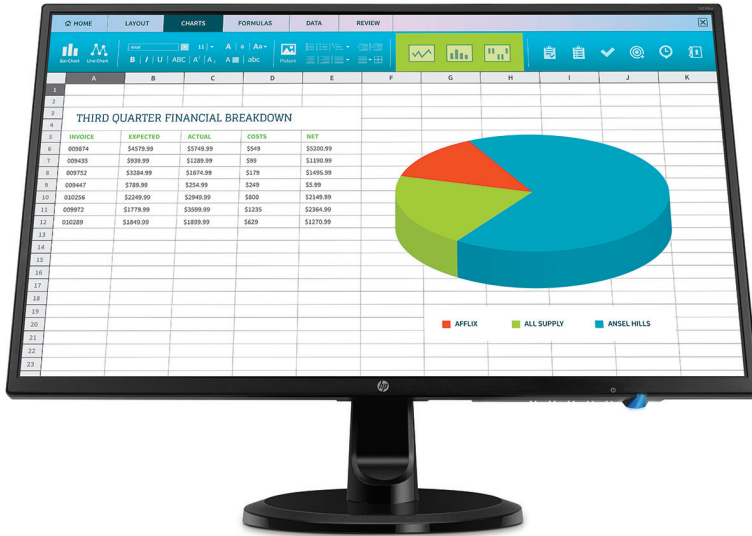

# צג HP N246v בגודל 23.8 אינץ'

## תצוגה מרשימה במחיר משתלם

התנסה בפירוט יוצא דופן על המסך הרחב בגודל 23.8 אינץ' Full HD N246v עם רזולוציה חדה של 1080 x 1920 וזוויות צפייה רחבות. התצוגות מלאות החיים, הקישוריות הנוחה, יכולת ההתאמה והמחיר המשתלם אידאליים לעסק היומיומי.

### תצוגות מרהיבות

- צפה בעבודה שלך על מסך רחב בגודל 23.8 אינץ' באלכסון עם זוויות צפייה רחבות של 178 מעלות, ורזולוציית HD מלאה של 1920 x 1080 לקבלת איכות תמונה בהירה ויחס ניגודיות דינמי של 10M:1 לקבלת פרטים חדים ובוהרים.

### צור נוחות במרחב עבודה

- צור סביבת עבודה יעילה עם כוונון הטיה ניתן להתאמה, אספקת מתח פנימית ויכולות התקנה ישירה על-ידי חיבור מחשבים נבחרים של HP לחלקו האחורי של הצג או על-ידי הרכבת הצג באמצעות תבנית VESA.