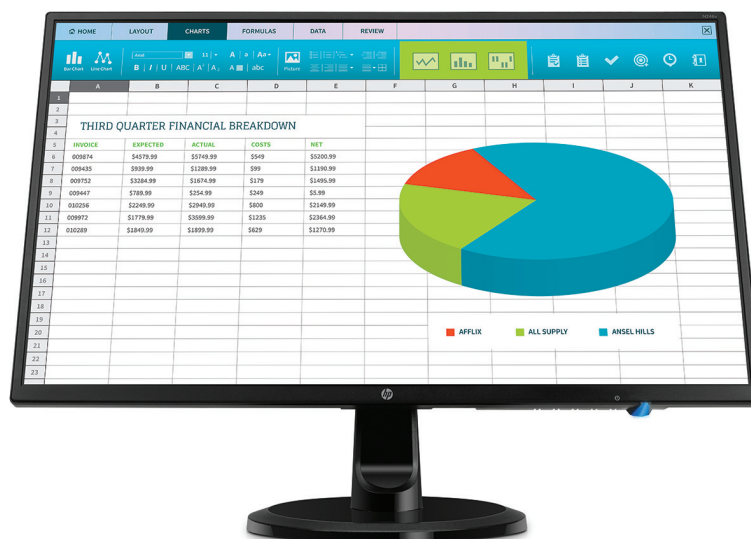

### Kiváló kijelző kedvező áron

A nagy képernyős, Full HD N246v 23,8 hüvelykes monitor éles, 1920 x 1080-as felbontással és széles látószöggel gondoskodik a részletgazdag megjelenítésről. Az élénk színek, a kényelmes csatlakoztathatóság, a rugalmasság és a kedvező ár miatt ideális társ lehet az irodai hétköznapokban.

#### Lenyűgöző látvány

- A munkához szükséges tartalmak megtekintéséhez a széles, 23,8 hüvelykes képátlójú, 178 fokos látószögű, Full HD 1920 x 1080 felbontású kijelző élénk képminőséget biztosít, a 10M:1 dinamikus kontrasztaránynak köszönhetően pedig minden részlet tűpontosan jelenik meg.<sup>1</sup>

#### A kényelmes munkaterület megteremtése

- A hatékony munkaterület kialakítását szolgálja a tetszőlegesen állítható dőlésszög, a beépített tápegység, illetve a közvetlen rögzítési lehetőségek, amelyekkel egyes HP számítógépek<sup>2</sup> közvetlenül csatlakoztathatók a monitor hátuljához, vagy a VESA-szabványra épülő rögzítőelem segítségével más felületre is rögzíthető a kijelző.