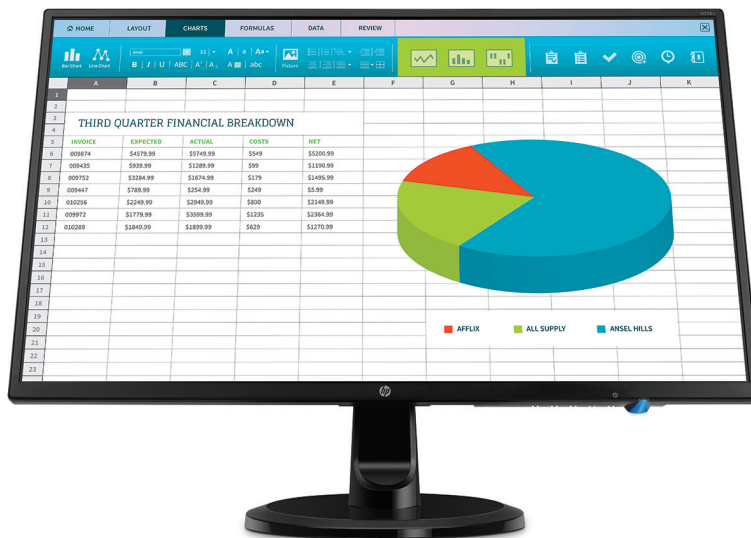

Сводка

Монитор HP N246v 23,8"

Потрясающий монитор по доступной цене

Монитор N246v 23,8" с большим экраном, разрешением Full HD 1920 x 1080 и широким углом обзора обеспечивает высочайший уровень детализации. Яркое изображение, удобное подключение, гибкие возможности и доступная цена — этот монитор идеально подходит для повседневной работы.

Великолепное качество изображения

- Просматривайте свои проекты на большом экране с диагональю 23,8" и широким углом обзора 178°. Разрешение Full HD 1920 x 1080 и динамическая контрастность 10M:1¹ обеспечивают яркое изображение с высоким уровнем детализации.