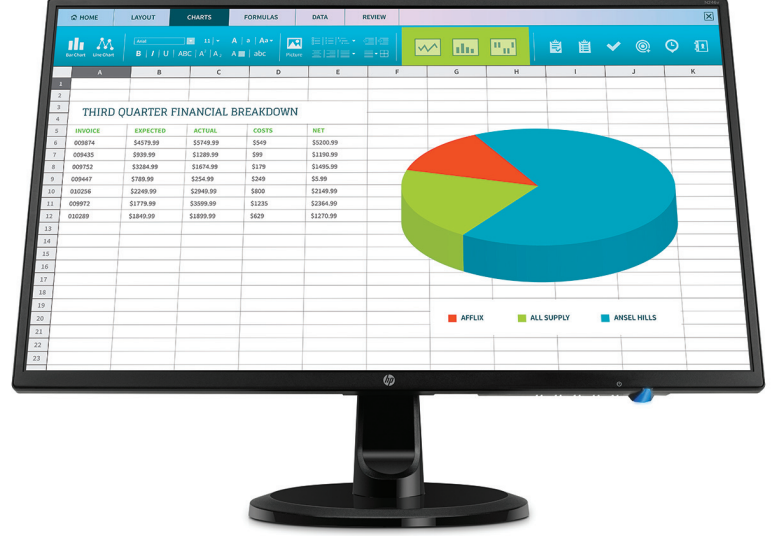

Veri sayfası

HP N246v 23,8 inç Monitör

Uygun fiyatta etkileyici bir ekran

Keskin 1920 x 1080 çözünürlüğe ve geniş görüntüleme açlarına sahip geniş ekranlı Full HD N246v 23,8 inç Monitörde olağanüstü detayların keyfini çıkarın. Canlı görüntüler, kolay bağlanabilirlik, uyarlanabilirlik ve uygun fiyat noktası günlük iş faaliyetleri için idealdir.

Çarpıcı görüntüler

- Çalışmalarınızı geniş 178 derece görüntüleme açılarıyla büyük 23,8 inç diyagonal ekranda, parlak görüntü kalitesi için Full HD 1920 x 1080 çözünürlükte ve keskin, net detaylar için 10M:1 Dinamik Kontrast Oranında görün.¹