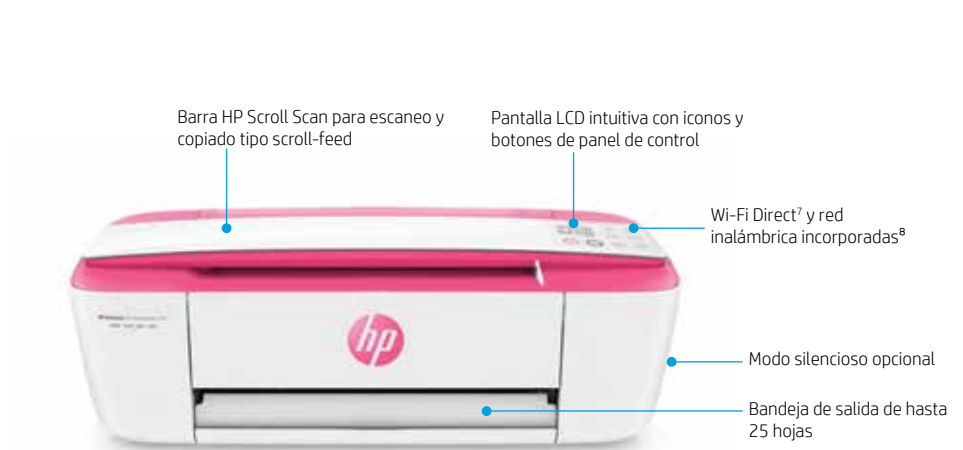

Se adapta a su presupuesto, se adapta a sus necesidades

Disfrute un gran estilo e imprima a su antojo, sin preocuparse por el costo.

- Imprima, escanee y copie lo que necesite con facilidad y rapidez usando esta Todo-en-uno accesible.
- Cuente con impresión de calidad utilizando los cartuchos de tinta originales HP de bajo costo.
- Obtenga un poderoso rendimiento con una Todo-en-uno que ofrece velocidades de hasta 8 páginas por minuto (ppm) en blanco y negro y hasta 5.5 ppm en color.⁹
- Ahorre energía y aun así obtenga los resultados que necesita. Esta Todo-en-uno tiene costos anuales de electricidad de menos de USD $1.50 por año.¹⁰
- Ayude a reducir su impacto ambiental. Recicle sus cartuchos originales HP de manera fácil y gratuita a través de HP Planet Partners.¹¹

Recorrida por el producto

Vista frontal