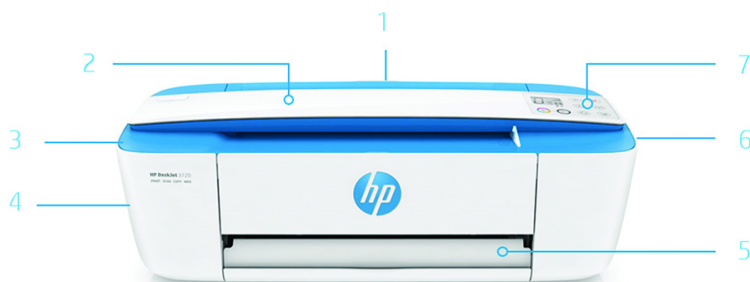

Malá, ale výkonem nabitá multifunkční tiskárna

- Ušetříte místo a přitom máte k dispozici veškerý potřebný výkon s nejmenší multifunkční tiskárnou na světě.¹
- Technologie HP Scroll Scan vám pomůže snadno zvládnout většinu úloh s celou řadou formátů.
- Any room, any spot – this ultracompact all-in-one is designed to fit where you need it.
- Buďte styloví s elegantním designem a řadou atraktivních odstínů.

Rychle tiskněte přímo ze svého mobilního zařízení²

- The easiest way to print documents, photos, and more from your Apple, Android, and Windows devices.^{3,4}
- Connect your smartphone or tablet directly to your printer, and easily print without a network.⁵
- Get connected quickly and start printing fast with easy setup from your smartphone or tablet.⁶
- Scan any object on the go with the HP All-in-One Printer Remote mobile app for your smartphone or tablet.⁷

Představení produktu

Na obrázku je tiskárna HP DeskJet Ink Advantage 3790 All-in-One

1. Vstupní zásobník na 60 listů
2. Lišta HP Scroll Scan pro skenování a kopírování
3. Svěží a zábavné barvy
4. Tichý režim
5. Uzavřený výstupní zásobník až na 25 listů
6. Integrovaná funkce Wi-Fi Direct® a bezdrátová síť
7. Intuitivní displej LCD s ikonami a tlačítka ovládacího panelu