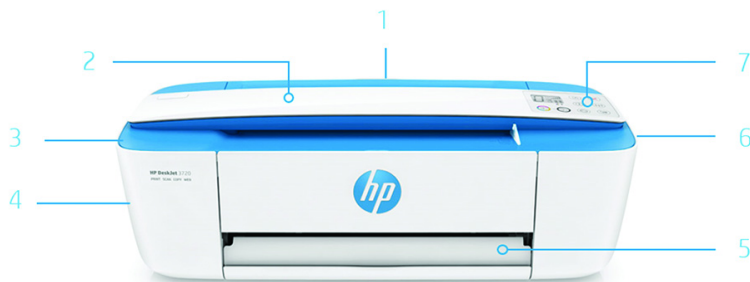

Особо отмечено

- Технология Scroll-Feed Scan
- Мобильная печать HP
- HP ePrint
- Скорость печати в соответствии со стандартом ISO: 8 (черно-белая) и 5,5 (цветная)

Mobile printing

Ultra-compact

Quiet mode

HP Scan Scroll

Оцените широкие возможности этого компактного МФУ

- Это МФУ — самое компактное в мире¹. Оно включает в себя все необходимое для работы и занимает совсем немного места.
- Используйте функцию HP Scroll Scan для удобной обработки заданий сканирования на различных носителях.
- Any room, any spot – this ultracompact all-in-one is designed to fit where you need it.
- Яркие оттенки и тонкий корпус устройства станут отличным дополнением к вашему стилю.

Печатайте прямо с мобильного устройства²

- The easiest way to print documents, photos, and more from your Apple, Android, and Windows devices.^{3,4}
- Connect your smartphone or tablet directly to your printer, and easily print without a network.⁵
- Get connected quickly and start printing fast with easy setup from your smartphone or tablet.⁶
- Scan any object on the go with the HP All-in-One Printer Remote mobile app for your smartphone or tablet.⁷

Обзор продукта

Внешний вид МФУ HP DeskJet Ink Advantage 3790

1. Входной лоток на 60 листов
2. Функция HP Scroll Scan для сканирования и копирования
3. Яркие и современные расцветки корпуса
4. Бесшумный режим работы
5. Выходной лоток емкостью до 25 листов
6. Встроенный модуль Wi-Fi Direct® и интерфейс беспроводной сети
7. Интуитивно понятная панель управления с символьным ЖК-дисплеем и кнопками