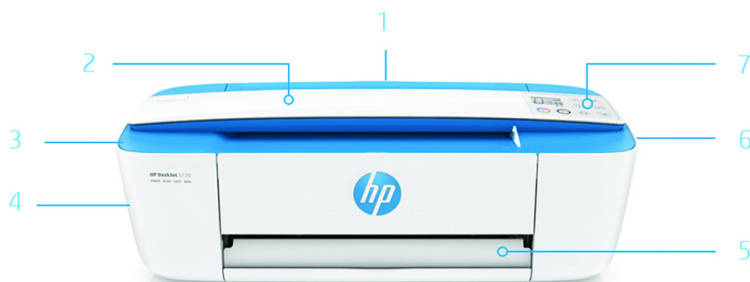

HP DeskJet Ink Advantage 3789 All-in-One nyomtató

Kedvező árú, stílusos és helytakarékos vezeték nélküli nyomtatás

Save space and money and print wirelessly with the world's smallest all-in-one printer.¹ Get ink cartridges at a low cost and all the power you need in this amazing, compact style printer. Print, scan, and copy from virtually any mobile device.²

Főbb jellemzők

- Scroll-Feed beolvasási technológia
- HP mobilnyomtatás
- HP ePrint
- 8 (fekete) és 5,5 (színes) oldal/perc ISO nyomtatási sebesség

Mobile printing

Ultra-compact

Quiet mode

HP Scan Scroll

Kis méretű, de annál nagyobb teljesítményű All-in-One

- A világ legkisebb All-in-One nyomtatójával teljesítménycsökkenés nélkül takaríthat meg helyet.¹
- A HP Scroll Scan segít a szkennelési műveletek kezelésében, több különböző fajta papírról.
- Any room, any spot – this ultracompact all-in-one is designed to fit where you need it.
- Fejezze ki stílusát a karcsú kialakítással és a megkapó színárnyalatok választékával.

Terméknézetek

A képen a HP DeskJet Ink Advantage 3789 All-in-One nyomtató látható

1. 60 lapos adagolótálca
2. HP Scroll Scan beolvasáshoz és másoláshoz
3. Új, szórakoztató, színes lehetőségek
4. Csendes üzemmód
5. 25 lapos, nyomtatóban elhelyezett kimeneti tálca
6. Beépített Wi-Fi Direct® és vezeték nélküli hálózat
7. Intuitív ikonok az LCD kijelzőn és könnyen használható kezelőpaneli gombok