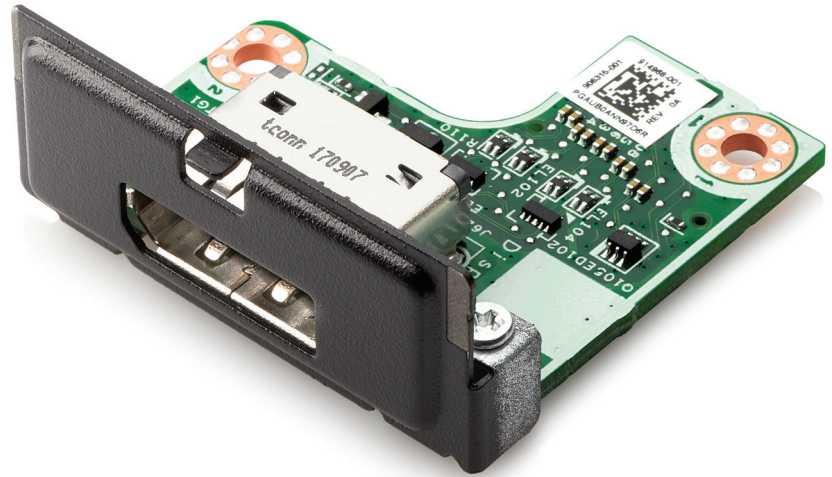

HP DisplayPort Port Flex IO

Maximieren Sie die PC-Lebensdauer, wenn Ihr Business eine Änderung benötigt – mit der flexiblen Display-Konnektivität des HP DisplayPort PortFlex IO.

HP DisplayPort Port Flex IO

Abmessungen	Nicht verpackt: 3,94 x 3,82 x 1,72 cm Verpackt: 49 x 31 x 29 cm
Gewicht	Nicht verpackt: 10 g Verpackt: 5,4 kg
Garantie	1 Jahr Herstellergarantie
Zusätzliche Informationen	P/N: 3TK72AA UPC/EAN code
Ursprungsland	Hergestellt in China
Lieferumfang	HP DisplayPort Port Flex IO-Karte