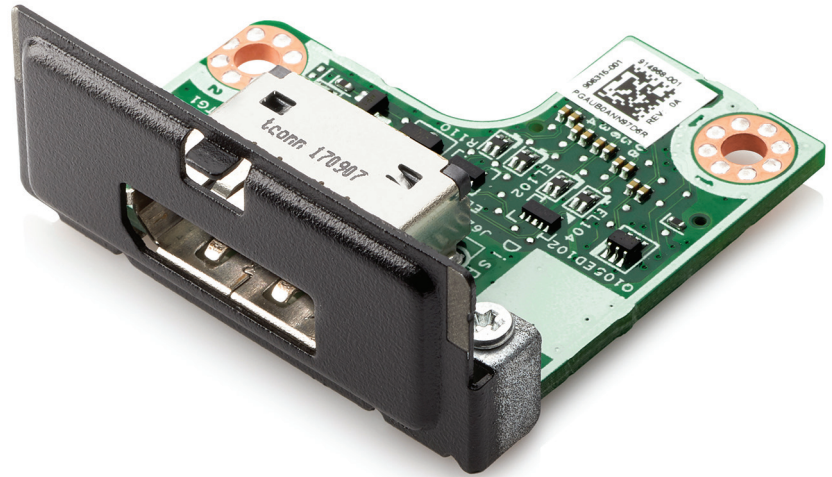

HP DisplayPort Port Flex IO

Maximice la vida de su PC a medida que cambien las necesidades profesionales con la conectividad flexible de pantalla de puerto HP DisplayPort con Flex IO.

HP DisplayPort Port Flex IO

Dimensiones	Sin embalaje: 3,94 x 3,82 x 1,72 cm Empaquetado: 49 x 31 x 29 cm
Peso	Sin embalaje: 10 g Empaquetado: 5,4 kg
Garantía	Un año de garantía limitada
Información adicional	P/N: 3TK72AA UPC/EAN code
País de origen	Fabricado en China
Contenido de la caja	Puerto HP DisplayPort con tarjeta Flex IO