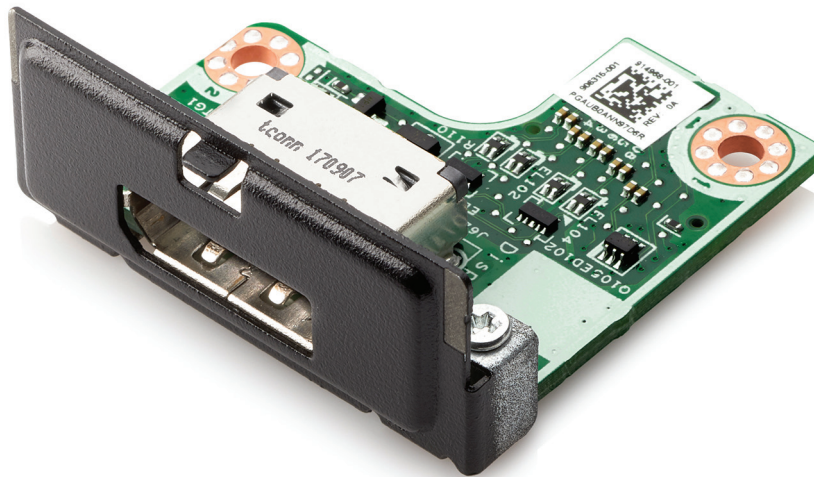

HP DisplayPort Port Flex IO

Продлите срок службы компьютера с учетом изменяющихся потребностей вашего бизнеса, используя гибкие возможности подключения мониторов, которые предоставляет плата ввода-вывода HP Flex с портом DisplayPort.

HP DisplayPort Port Flex IO

Размеры	без упаковки: 3,94 x 3,82 x 1,72 см Упаковка: 49 x 31 x 29 см
Плотность	без упаковки: 10 г Упаковка: 5,4 кг
Гарантия	Ограниченная гарантия сроком 1 год
Дополнительные сведения	Обозначение: ЗТК72АА Код UPC/EAN
Страна-изготовитель	Сделано в Китае
Комплект поставки	Плата ввода-вывода HP Flex с портом DisplayPort