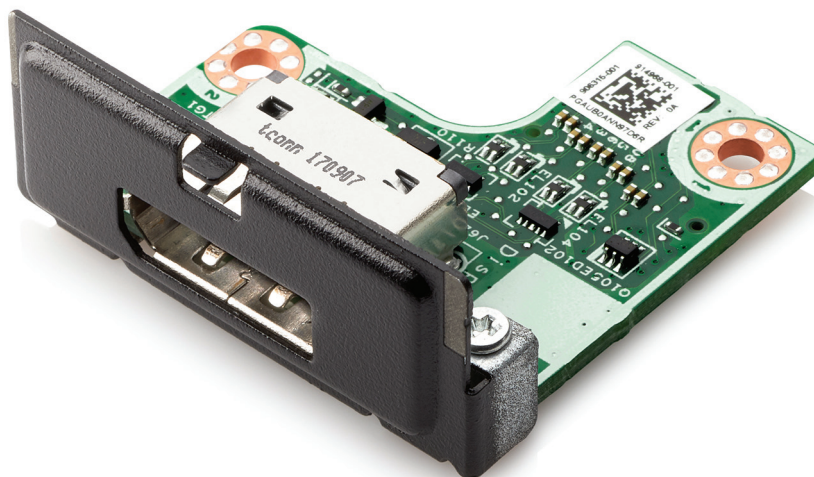

HP DisplayPort Port Flex IO

Продлите срок службы компьютера с учетом изменяющихся потребностей вашего бизнеса, используя гибкие возможности подключения мониторов, которые предоставляет плата ввода-вывода HP Flex с портом DisplayPort.

HP DisplayPort Port Flex IO

Размеры	без упаковки: 3,94 x 3,82 x 1,72 см Упаковка: 49 x 31 x 29 см
Плотность	без упаковки: 10 г Упаковка: 5,4 кг
Гарантия	Ограниченная гарантия сроком 1 год
Дополнительные сведения	Обозначение: ЗТК72АА Код UРС/EAN
Страна-изготовитель	Сделано в Китае
Комплект поставки	Плата ввода-вывода HP Flex с портом DisplayPort