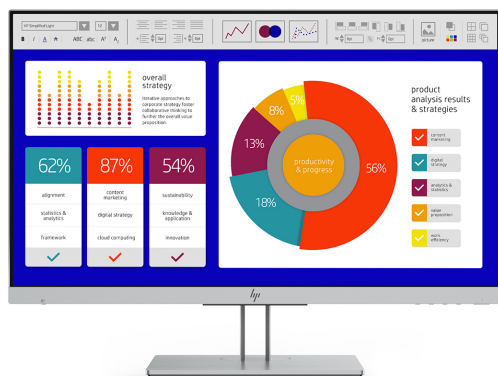

# צג HP EliteDisplay E243p Sure View 23.8 אינץ'

שתף את המרחב שלך, לא את המסך

עזור להגן על נתוני המסך שלך באופן מיידי עם צג HP EliteDisplay E243p Sure View. זהו הצג הראשון שלנו בגודל 23.8 אינץ' באלכסון עם מסך פרטיות משולב שנועד להגן על תוכן רגיש מפני עיניים סקרניות.

## הגן על המסך בבניעה אחת

- צור פרטיות באופן מיידי בשטחי עבודה פתוחים תוך הרתעה מפריצה חזותית באמצעות טכנולוגיית HP Sure View Gen3 המובנית.<sup>2</sup> ללא תוספים, ללא תחליפים, ללא דאגות.

## מתוכנן לגמישות פונקציונלית

- מוזמן להתנסות בתחום המעשי של תכנון מלוטש עם הפנים לעתיד, אשר גם מעניק לך נוחות עם ארבע אפשרות כוונן – הטיה, תנועה בציר של הראש, סיבוב והתאמת גובה של עד 150 מ"מ.

## הבחן בכל פרט

- הסתרו את המסך שלך מעוברים ושבים תוך שאתה ממשיך ליהנות מרזולוציית FHD חדה של 1920 x 1080 עבור התוכן, התמונות והווידאו שלך. מוזמן ליהנות משיפור בפרודוקטיביות עם מערך תצוגות<sup>3</sup> שנראה כמעט ללא תפרים עם מסגרת micro-edge בשלושה צדדים.