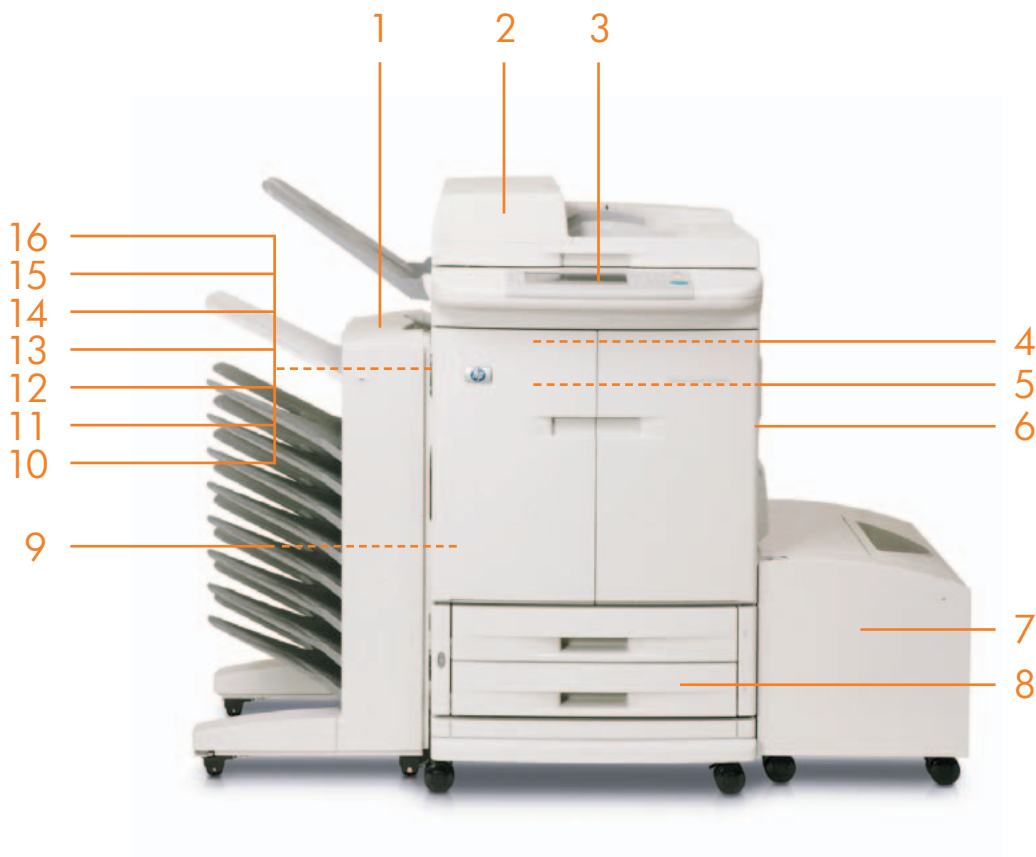

1. HP třídíčka s 8 přihrádkami. Mezi další výstupní zařízení patří HP třídíčka s 8 přihrádkami, HP odkládací zásobník na 3 000 listů a HP zásobník s odkládáním/se sešíváčkou a odkládáním na 3 000 listů.
2. Automatický podavač dokumentů (ADF) s kapacitou až 100 listů slouží k podávání jednotlivých listů odděleně.
3. Snadno použitelný ovládací panel s dotykovou obrazovkou umožňuje konfigurovat varování při dosažení určitých stavů a zobrazit nápovědu.
4. Čtyři inteligentní tiskové kazety HP se zvýšeným obsahem toneru zvyšují produktivitu.
5. Čtyři samostatné zobrazovací válce zajišťují nízké provozní náklady na stránku při tisku s vysokým pokrytím toneru.
6. Ozonový ventilátor a filtr chrání kvalitu vzduchu.
7. Standardní velkokapacitní vstupní zásobník na 2 000 listů (HCl) podporuje formáty Letter/A4 a zvyšuje vstupní kapacitu na 3 100 listů.
8. Nastavitelné zásobníky 2 a 3 (vstupní zásobníky na 500 listů každý) automaticky rozpoznávají standardní velikosti papíru a umožňují také tisknout na vlastní velikosti papíru.
9. Vestavěná duplexní jednotka podporuje automatický oboustranný tisk a kopírování při plné rychlosti tiskového stroje.
10. Konektor HP Jetlink umožňuje připojit kompletační doplňky jiných výrobců.
11. Karta k připojení kopírovačích zařízení (rozšířený vstupní/výstupní port [EIO])
12. FIH (připojení rozhraní jiných výrobců) umožňuje přidávat zařízení jiných výrobců určená k monitorování a zúčtování kopírovačích úloh.
13. Interní tiskový server HP Jetdirect 620n Fast Ethernet (EIO) podporuje velmi rychlý provoz v síti.
14. Port USB 1.1 rozšiřuje možnosti připojení.
15. Konektor RJ11 umožňuje analogové faxování.
16. Standardní pevný disk 20 GB (EIO) umožňuje ukládání tiskových úloh.

HP Color LaserJet 9500mfp

Na obrázku s HP třídíčkou s 8 zásobníky a volitelným velkokapacitním vstupním zásobníkem

Vysoká výkonnost zkracuje dobu návratnosti investic

Model HP Color LaserJet 9500mfp se svou nízkou cenou a ekonomickým provozem poskytuje mimořádnou návratnost investic a navíc je všestranný, spolehlivý a přizpůsobivý.

- Podpora jednoho zařízení namísto čtyř, správa menšího počtu položek spotřebního materiálu, minimalizace nároků na množství skladovaného spotřebního materiálu a minimalizace počtu servisních zásahů snižují provozní náklady.
- Standardní interní analogová faxová karta¹ a funkčnost odesílání do e-mailu zvyšují užitnou hodnotu zařízení. Výsledkem je efektivní sdílení informací a zvýšená produktivita práce v kanceláři.
- Software HP DSS 4.0 zjednodušuje práci s dokumenty. Příležitost ke změně komunikačních procesů a distribuce papírových dokumentů – se sousední kanceláři nebo s partnerem na druhém konci světa. Snižování objemu ručních postupů nejen umožňuje rychlejší zpřístupnění obsahu a zrychlení procesů, ale také snižuje náklady na fyzickou manipulaci s dokumenty a jejich distribuci. Elektronické ukládání obsahu šetří místo a snižuje náklady na fyzické archivování.

- Automatický oboustranný tisk, kopírování a skenování plus n-tisk (tisk několika stran na jednu stránku) snižují spotřebu papíru a šetří tak přírodní zdroje.
- Konzistentní barevný tisk šetří čas, toner a papír, který by jinak přišel nazmar při opravném tisku.
- Úsporný režim výrazně snižuje spotřebu a šetří tak přírodní zdroje i vaše peníze, aniž by to mělo vliv na výkonnost tohoto produktu. Tento produkt splňuje požadavky Energy Star® verze 1.0, což je dobrovolný program podporující vývoj energeticky úsporných kancelářských produktů.
- K zajištění vysoké produktivity uživatele a nízkých nákladů na vlastnictví v největší míře přispívá oceňovaná spolehlivost zařízení, podpora a služby HP. Společnost Hewlett-Packard získává již dvanáct let v řadě vysoká ocenění v hodnocení spolehlivosti a úrovně služeb v časopisu PC Magazine a nedávno dokonce získala vůbec nejvyšší možné ohodnocení A+. Namísto frustrace a drahých prostojů získávají uživatelé vždy kvalitní výtisky!

¹ Pouze pro země s povolením telekomunikačního úřadu. Další informace naleznete ve specifikaci analogového faxového příslušenství HP LaserJet MFP 300.