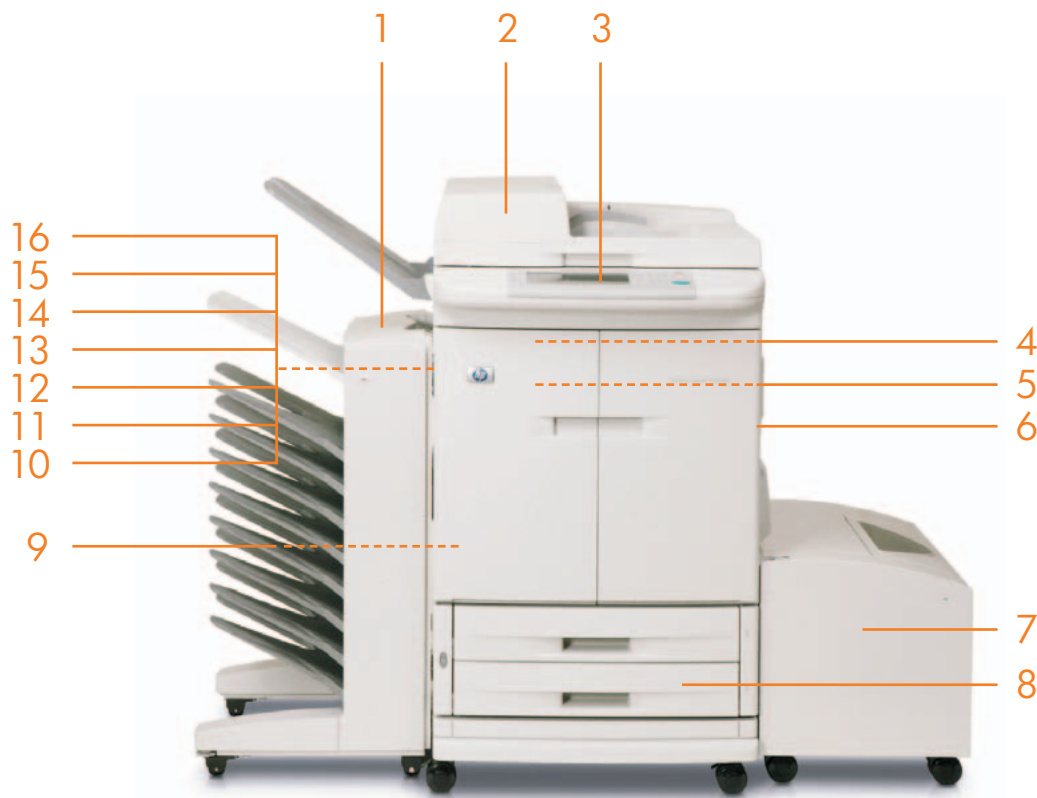

HP Color LaserJet 9500mfp,
με πολυλειτουργική μονάδα τελικής
επεξεργασίας και προαιρετικό
δίσκο εισόδου υψηλής
χωρητικότητας

HP Color LaserJet 9500mfp

1. Εικονίζεται η θυρίδα HP 8 θέσεων. Μεταξύ των λοιπών συσκευών εξόδου περιλαμβάνεται η θυρίδα HP 8 θέσεων, ο στοιβακτής HP 3.000 φύλλων και το συρραπτικό/στοιβακτής HP 3.000 φύλλων.
2. Ο αυτόματος τροφοδότης εγγράφων (ADF) δέχεται μέχρι 100 φύλλα χαρτιού με τροφοδότηση μεμονωμένων φύλλων.
3. Ο εύχρηστος πίνακας ελέγχου με οθόνη αφής υποστηρίζει ειδοποιήσεις κατάστασης με δυνατότητα ρύθμισης και χαρακτηριστικά βοήθειας.
4. Αυξήστε την παραγωγικότητά σας με τέσσερα δοχεία γραφίτη HP Smart υψηλής χωρητικότητας.
5. Διατηρήστε το κόστος ανά σελίδα σε χαμηλά επίπεδα για σελίδες που απαιτούν αυξημένη κατανάλωση γραφίτη, χάρη στα τέσσερα ξεχωριστά τύμπανα απεικόνισης.
6. Ο ανεμιστήρας και το φίλτρο για εκπομπές που βλάπτουν το όζον προστατεύουν την ποιότητα του αέρα.
7. Ο βασικός δίσκος μεγάλης χωρητικότητας (HCL) 2.000 φύλλων υποστηρίζει χαρτιά μεγέθους letter/A4 και αυξάνει τη χωρητικότητα εισόδου μέχρι 3.100 φύλλα.
8. Οι ρυθμιζόμενοι δίσκοι 2 και 3 γενικής χρήσης (δίσκοι εισόδου 500 φύλλων) ανιχνεύουν αυτόματα μια σειρά τυπικών μεγεθών χαρτιών και προσαρμόζουν την εκτύπωση για ειδικό μέγεθος χαρτιού.
9. Το ενσωματωμένο εξάρτημα εκτύπωσης διπλής όψεως υποστηρίζει την αυτόματη εκτύπωση και αντιγραφή και από τις δύο όψεις σε πλήρη ταχύτητα μηχανισμού.
10. Το εξάρτημα σύνδεσης HP Jetlink επιτρέπει την προσθήκη επιλογών τελικής επεξεργασίας τρίτων κατασκευαστών.
11. Κάρτα σύνδεσης αντιγραφής (σε υποδοχή ενισχυμένης εισόδου/εξόδου [EIO])

HP Color LaserJet 9500mfp

Εικονίζεται με θυρίδα 8 θέσεων HP και με προαιρετικό δίσκο εισόδου υψηλής χωρητικότητας

Υψηλή απόδοση για απόσβεση της επένδυσης

Ο HP Color LaserJet 9500mfp προσφέρει απόσβεση της επένδυσης χάρη στην προσιτή τιμή και την οικονομική λειτουργία, καθώς και την ευελιξία, αξιοπιστία και προσαρμοστικότητα που τον χαρακτηρίζουν.