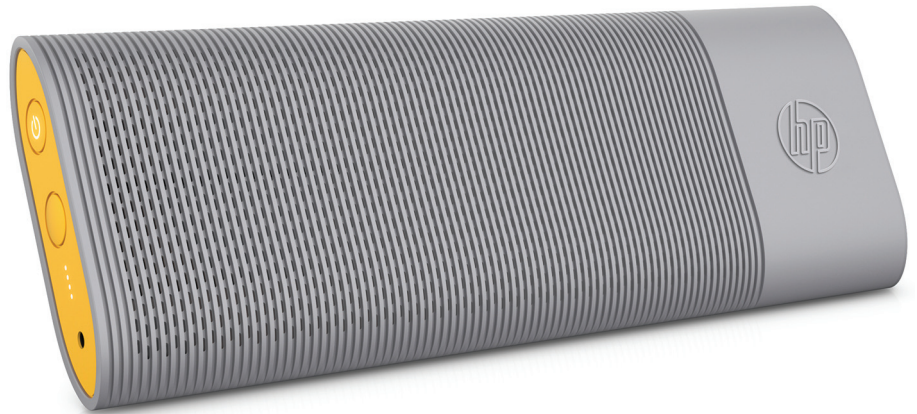

## Grenzenloser Musikgenuss – immer und überall.

Den neuen HP Roar Travel können Sie immer und überall hin mitnehmen. Er ist ein Bluetooth®-Lautsprecher der Premiumklasse mit einem Akku, mit dem Sie bis zu 20 Stunden Musik hören können. Darüber hinaus sorgt er dafür, dass Ihr mobiles Gerät immer aufgeladen ist und verfügt über eine integrierte Kabelführung. Unterwegs mit Stil.

### Ein wirklich leistungsstarkes Klangerlebnis

- Der Lautsprecher von HP überzeugt durch brillanten, authentischen Klang unterwegs. Verbinden Sie einfach ein beliebiges Gerät über Bluetooth® und los geht's.

### Lange Laufzeit

- Mit diesem Akku können Sie bis zu 20 Stunden unterbrechungsfrei Musik hören. Dank des integrierten Power Packs ist Ihr mobiles Gerät stets geladen.

### Funktionen:

- Tolle Klangqualität;
- Bluetooth®-Konnektivität;
- Tragbarer Akkupack mit 4.000 mAh zum Aufladen von Smartphones;
- Freisprechfunktion;
- Einzigartige Kabelführung;
- Flaches und leichtes Design;
- LED-Anzeige für verbleibende Akkuleistung
- Das innovative Design sorgt für bessere Tragbarkeit und einen optimalen Hörwinkel