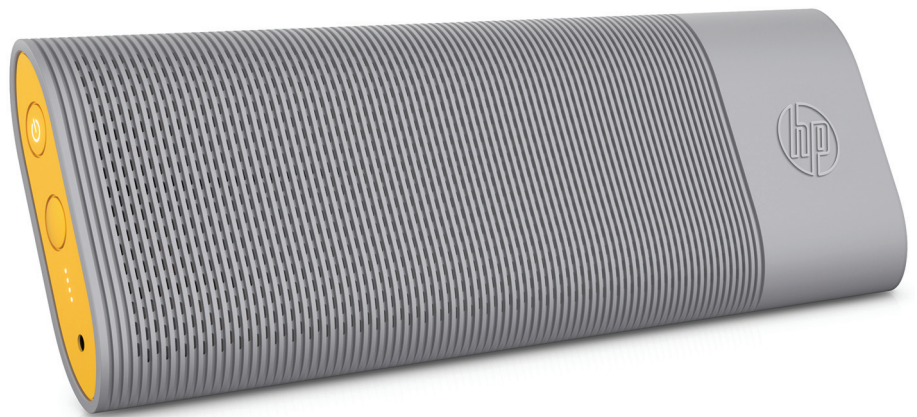

HP Roar Travel

Rozjed'te to, ať jste kdekoli.

Zcela nový reproduktor HP Roar Travel je připraven vyrazit na cestu. Jedná se o prémiový reproduktor s technologií Bluetooth® vybavený baterií, která umožňuje až 20 hodin streamování hudby. Zvládne dokonce nabít i vaše mobilní zařízení a má jedinečný systém vedení kabelů umožňující uložení kabelů uvnitř zařízení. Vydejte se na cesty ve velkém stylu.

Skutečně výkonný zvukový projev

- Zvuk z dílny HP nabízí bohatý, autentický poslech na cestách. Stačí připojit vaše oblíbené zařízení pomocí technologie Bluetooth® a můžete to rozjet.

Výkon pro dlouhodobé přehrávání

- Tato baterie vydrží až 20 hodin nepřetržitého streamování, takže si svou hudbu užijete opravdu do sytosti. Vestavěná napájecí sada zajistí pohodlné nabíjení vašich mobilních zařízení.

Úhledné uspořádání

- Jedinečný systém vedení kabelů umožňuje uložit kabely uvnitř zařízení, takže ať nabíjíte cokoli, nikdy vám nebudou překážet volně položené kabely.

Hlavní znaky:

- Vynikající kvalita zvuku;
- Připojení Bluetooth®;
- Přenosná bateriová napájecí sada 4 000 mAh pro nabíjení smartphonů;
- Funkce hlasitého telefonu;
- Jedinečné vedení kabelů;
- Tenký a lehký design;
- LED indikátor nabití baterie
- Inovativní design zvyšující mobilitu a optimalizující úhel poslechu