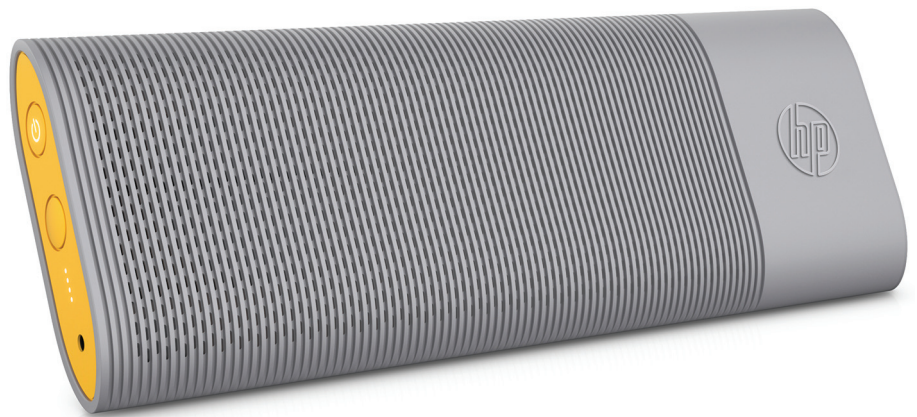

HP Roar Travel

**Altid klar til at rocke –
hvor som helst.**

Den nye HP Roar Travel er klar til at tage med på tur. Det er en førsteklasses Bluetooth®-højttaler med et batteri, der gør, at du kan streame musik i op til 20 timer. Den kan endda oplade din mobilenhed og har et unikt kabelstyringssystem, der gemmer kabler inden i enheden. Du kan rejse med stil.

En utrolig kraftfuld lydoplevelse

- Med lyd fra HP får du en dynamisk og autentisk lydoplevelse, når du er på farten. Du skal bare tilslutte din yndlingsenhed via Bluetooth®, og så er du klar til at rocke.

Lang batterilevetid

- Dette batteri har op til 20 timers batterilevetid, så du kan streame musik uden afbrydelser. Den indbyggede power pack sørger for, at dine mobilenheder oplades uden problemer.

Fantastisk organiseret

- Det unikke kabelstyringssystem sørger for, at kablerne opbevares i enheden, så du aldrig falder over ledninger, uanset hvad du oplader.

Funktioner:

- Fantastisk lyd kvalitet;
- Bluetooth®-tilslutning;
- Bærbar batteripakke på 4.000 mAh, der kan oplade smartphones;
- Funktion til højttalertelefon;
- Unik kabelstyring;
- Tyndt og let design;
- LED-indikator for batteriniveau
- Dette innovative design giver bedre mobilitet og optimale lydoplevelser