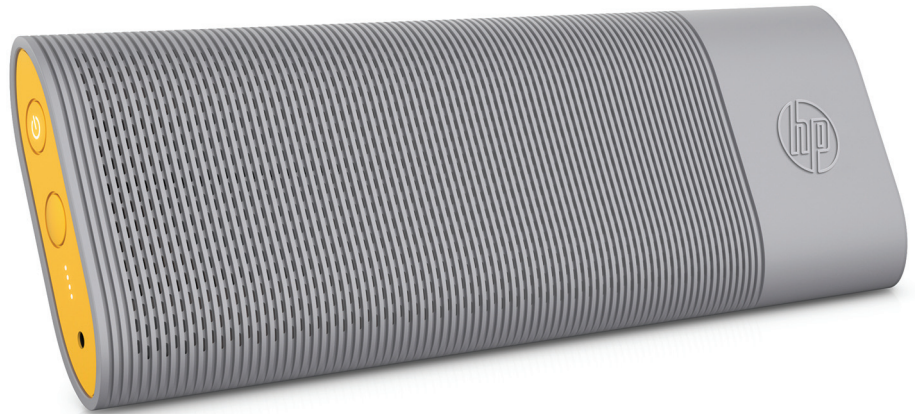

HP Roar Travel

Grenzenloser Musikgenuss – immer und überall.

Den neuen HP Roar Travel können Sie immer und überall hin mitnehmen. Er ist ein Bluetooth®-Lautsprecher der Premiumklasse mit einem Akku, mit dem Sie bis zu 20 Stunden Musik hören können. Darüber hinaus sorgt er dafür, dass Ihr mobiles Gerät immer aufgeladen ist und verfügt über eine integrierte Kabelführung. Unterwegs mit Stil.

Ein wirklich leistungsstarkes Klangerlebnis

- Der Lautsprecher von HP überzeugt durch brillanten, authentischen Klang unterwegs. Verbinden Sie einfach ein beliebiges Gerät über Bluetooth® und los geht's.

Lange Laufzeit

- Mit diesem Akku können Sie bis zu 20 Stunden unterbrechungsfrei Musik hören. Dank des integrierten Power Packs ist Ihr mobiles Gerät stets geladen.

Geringer Aufwand

- Dank der einzigartigen Kabelführung können Kabel im Gerät selbst verstaut werden – ganz ohne Kabelsalat.

Funktionen:

- Tolle Klangqualität;
- Bluetooth®-Konnektivität;
- Tragbarer Akkupack mit 4.000 mAh zum Aufladen von Smartphones;
- Freisprechfunktion;
- Einzigartige Kabelführung;
- Flaches und leichtes Design;
- LED-Anzeige für verbleibende Akkuleistung
- Das innovative Design sorgt für bessere Tragbarkeit und einen optimalen Hörwinkel