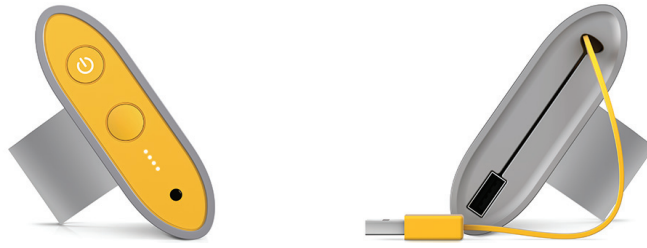

HP Roar Travel

Συμβατότητα	Λειτουργεί με tablet, smartphone, υπολογιστές και άλλες συσκευές που υποστηρίζουν έξοδο ήχου Bluetooth® ή 3,5 mm (το καλώδιο ήχου 3,5 mm δεν περιλαμβάνεται).
Διαθεσιμότητα ισχύος	2,7 W RMS - 15 W κορυφής ανά κανάλι (X2)
Τεχνικά χαρακτηριστικά	Συνδεσιμότητα Bluetooth® ή έξοδος ήχου 3,5 mm (το καλώδιο ήχου 3,5 mm δεν περιλαμβάνεται) Διάρκεια μπαταρίας έως 20 ώρες¹ Ένταση ήχου: 95 dB SPL
Διαστάσεις	Εκτός συσκευασίας: 79 x 220 x 25,8 mm Συσκευασμένο: 60 x 124 x 264 mm
Βάρος	Εκτός συσκευασίας: 0,27 kg Συσκευασμένο: 0,41 kg
Εγγύηση	Εμπορική εγγύηση HP 2 ετών
Συχνότητα (MHz)	80 έως 16.000 Hz
Πρόσθετες πληροφορίες	P/N: M1F95AA UPC/EAN code: 889296448228
Χώρα προέλευσης	Κίνα
Περιεχόμενα συσκευασίας	Ηχείο; Καλώδιο USB; Κάρτα εγγύησης; Οδηγός γρήγορης έναρξης

¹ Η πραγματική διάρκεια της μπαταρίας διαφέρει και μειώνεται με την πάροδο του χρόνου.

² Η ονομασία Bluetooth® είναι εμπορικό σήμα του κατόχου του και χρησιμοποιείται από την HP κατόπιν άδειας.

Το προϊόν μπορεί να διαφέρει σε σχέση με τις εικόνες. © 2015 Hewlett-Packard Development Company, L.P. Οι πληροφορίες που περιέχονται στο παρόν μπορεί να αλλάξουν χωρίς προειδοποίηση. Ορισμένες λειτουργίες μπορεί να διαφέρουν από μοντέλο σε μοντέλο. Οι μοναδικές εγγυήσεις για τα προϊόντα και τις υπηρεσίες της HP διατυπώνονται στις ρητές δηλώσεις εγγύησης που συνοδεύουν αυτά τα προϊόντα και τις υπηρεσίες. Κανένα στοιχείο του παρόντος δεν πρέπει να εκληφθεί ως πρόσθετη εγγύηση. Η HP δεν φέρει ευθύνη για τεχνικά ή συντακτικά λάθη ή παραλείψεις του παρόντος.