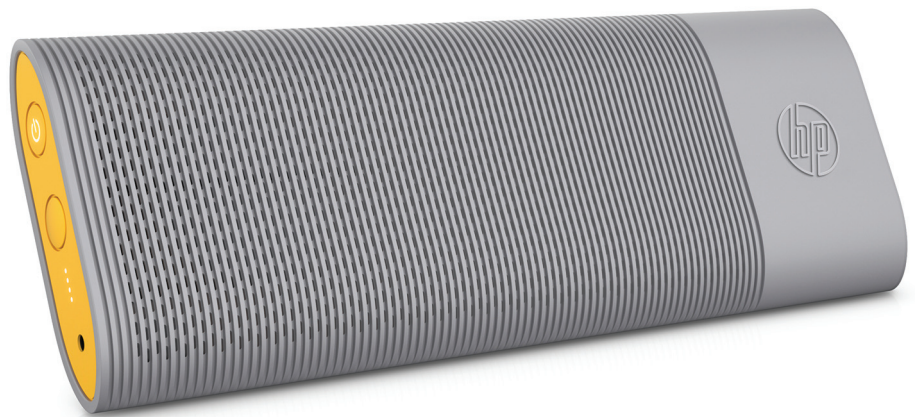

HP Roar Travel

Genial, en cualquier lugar.

El altavoz nuevo de viaje HP Roar está listo para ir de gira. Es un altavoz de Bluetooth® premium con una batería que te permitirá transmitir música hasta 20 horas. Podrás incluso cargar tu dispositivo móvil y dispone de un sistema de gestión de cable único que almacena los cables dentro del dispositivo. Sal de viaje con estilo.

Una experiencia de sonido realmente potente

- Audio de HP te ofrece un sonido rico y auténtico en tus desplazamientos. Simplemente conecta tu dispositivo favorito a través de Bluetooth® y genial.

Alimentación de larga duración

- Esta batería dura hasta 20 horas de transmisión continua, para que nunca te quedes sin música. La fuente de alimentación integrada mantiene tus dispositivos móviles cargados sin esfuerzo.¹

Ordenado sin esfuerzo

- El sistema de gestión de cable único mantiene los cables guardados en el dispositivo, por lo que no importa lo que está cargando, nunca tropezarás con cables sueltos.

Características:

- Sonido de gran calidad;
- Conectividad Bluetooth®;
- Paquete de batería portátil de 4.000 mAh que carga teléfonos inteligentes;
- Función de manos libres;
- Gestión de cable único;
- Diseño compacto y ligero;
- Indicador LED de carga restante de la batería
- El diseño innovador mejora la movilidad y el ángulo de audición óptima