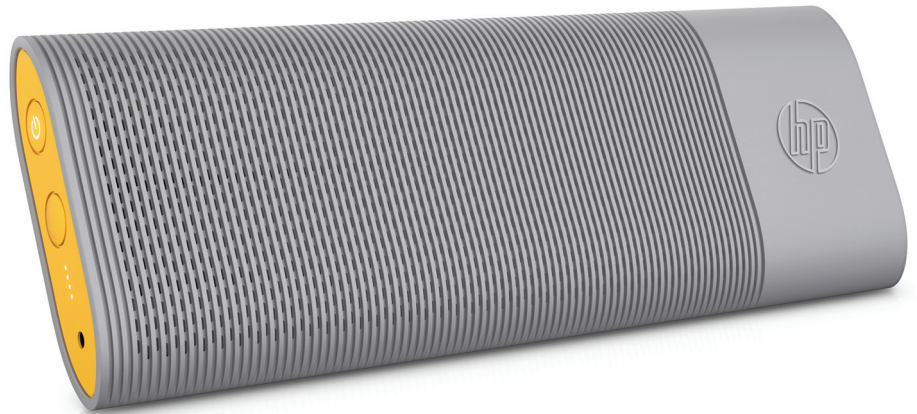

HP Roar Travel

**Toute votre musique.
Partout.**

Le tout nouvel haut-parleur HP Roar Travel est prêt à partir en tournée. Ce haut-parleur Bluetooth® de grande qualité intègre une batterie offrant jusqu'à 20 heures de musique en continu. Il peut même charger votre appareil mobile et dispose d'un système interne unique de gestion des câbles. Prenez la route avec style.

Une expérience audio puissante

- Le système Audio by HP vous permet de profiter d'un son riche et authentique où que vous soyez. Il suffit de connecter votre appareil préféré via Bluetooth®.

Des heures et des heures de musique

- Comme cette batterie offre une autonomie maximale de 20 heures en écoute continue, votre musique vous accompagnera absolument partout. Le bloc d'alimentation intégré permet de charger vos appareils mobiles sans effort.

Fonctionnalités :

- Qualité de son exceptionnelle;
- Connectivité Bluetooth®;
- Batterie portable de 4 000 mAh pour charger des smartphones;
- Fonction téléphone mains-libres;
- Gestion unique des câbles;
- Design fin et léger;
- Témoin LED de niveau de batterie restante
- Design innovant qui améliore la portabilité et offre un angle d'écoute optimal