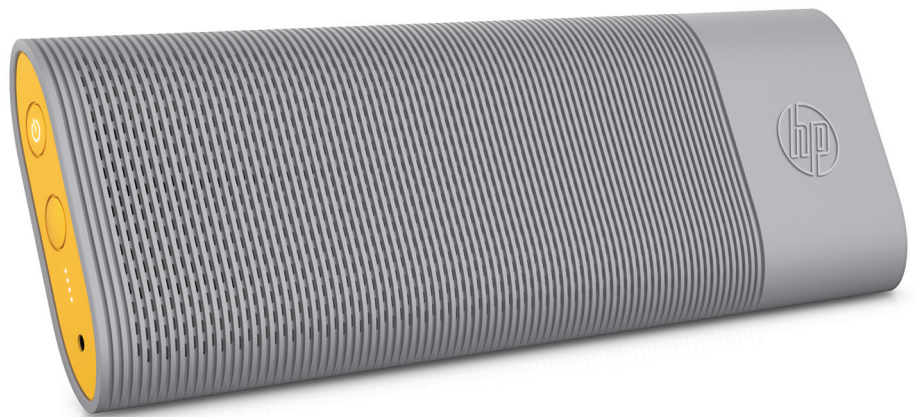

HP Roar Travel

Toute votre musique. Partout.

Le tout nouvel haut-parleur HP Roar Travel est prêt à partir en tournée. Ce haut-parleur Bluetooth® de grande qualité intègre une batterie offrant jusqu'à 20 heures de musique en continu. Il peut même charger votre appareil mobile et dispose d'un système interne unique de gestion des câbles. Prenez la route avec style.

Une expérience audio puissante

- Le système Audio by HP vous permet de profiter d'un son riche et authentique où que vous soyez. Il suffit de connecter votre appareil préféré via Bluetooth®.

Des heures et des heures de musique

- Comme cette batterie offre une autonomie maximale de 20 heures en écoute continue, votre musique vous accompagnera absolument partout. Le bloc d'alimentation intégré permet de charger vos appareils mobiles sans effort.

Fonctionnalités :

- Qualité de son exceptionnelle;
- Connectivité Bluetooth®;
- Batterie portable de 4 000 mAh pour charger des smartphones;
- Fonction téléphone mains-libres;
- Gestion unique des câbles;
- Design fin et léger;
- Témoin LED de niveau de batterie restante
- Design innovant qui améliore la portabilité et offre un angle d'écoute optimal