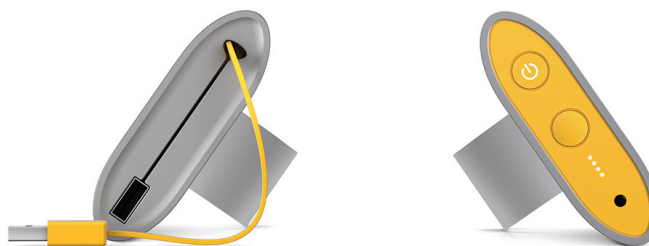

חויית שמע עוצמתית אמיתית

- שמע של HP מעניק לך צליל עשיר ואותנטי גם כשאתה בדרכים. כל שעליך לעשות הוא לחבר את ההתקן המועדף עליך באמצעות Bluetooth® ותיהנה.

אספקת מתח לטווח ארוך

- חיי הסוללה נמשכים עד 20 שעות של הזרמה חלקה, כך שתוכל להאזין למוזיקה ללא הפסקות. היחידה המובנית לאספקת מתח מאפשרת לטעון בקלות את ההתקנים הניידים שלך.

מארגן ללא כל מאמץ

- המערכת הייחודית לניהול כבלים מאפשרת אחסון כבלים בהתקן, כך שלא קשר להתקן שאתה טוען, תוכל לבוע בחופשיות מבלי להסתבך בכבלים.

תאימות	פועל עם מחשבי לוח, סמרטפונים, מחשבים אישיים והתקנים אחרים התומכים ב-Bluetooth® או פלט שמע של 3.5 מ"מ (כבל שמע של 3.5 מ"מ לא כלול).
תיאור מחבר	קישוריות Bluetooth® או פלט שמע של 3.5 מ"מ (כבל שמע של 3.5 מ"מ לא כלול)
זמינות מתח	מתח RMS של 2.7 ואטט -15 ואטט בשיא לערוץ (X2)
אורך חיי סוללה	חיי סוללה של עד 20 שעות ¹
מפרטים טכניים	קישוריות Bluetooth® או פלט שמע של 3.5 מ"מ (כבל שמע של 3.5 מ"מ לא כלול) חיי סוללה של עד 20 שעות ¹
ממדים	מחוץ לאריזה: 79 x 220 x 25.8 מ"מ ארוך: 60 x 124 x 264 מ"מ
משקל	מחוץ לאריזה: 0.27 ק"ג ארוך: 0.41 ק"ג
אחריות	אחריות מסחרית של HP למשך שנתיים
מידע נוסף	P/N: M1F95AA קוד UPC/EAN: 889296448228
מדינת מקור	סין
תכולת האריזה	רמקול; כבל USB; תעודת אחריות; מדריך להפעלה מהירה