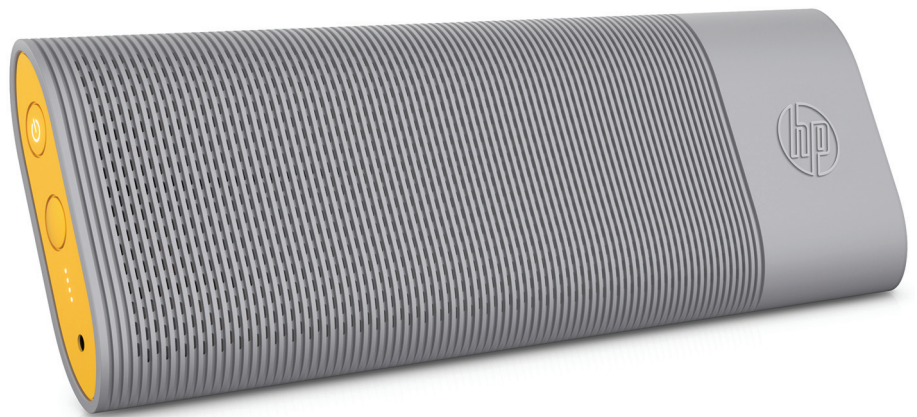

## Eindeloos plezier, overal.

De volledig nieuwe HP Roar Travel kun je overal mee naar toe nemen. Via deze topkwaliteit Bluetooth®-luidspreker met batterij kun je tot 20 uur muziek streamen. Hij laadt ook je mobiele device op en heeft een uniek kabelbeheersysteem dat kabels in het apparaat bewaart. Ga stijlvol op stap.

### Een werkelijk krachtig geluid

- Audio van HP biedt onderweg een rijk, authentiek geluid. Sluit je favoriete device aan via Bluetooth® en geniet.

### Langdurig stroom

- Je zit nooit zonder muziek, want de batterij is zo sterk dat je tot 20 uur probleemloos kunt streamen. Met de ingebouwde batterij blijven je mobiele devices opgeladen.

### Kenmerken:

- Uitstekende geluidskwaliteit;
- Bluetooth®-interface;
- 4000-mAh draagbare batterij die smartphones oplaadt;
- Telefoonluidsprekerfunctie;
- Uniek kabelbeheer;
- Dun en licht model;
- Ledlampje toont de resterende batterijcapaciteit
- Innovatief ontwerp met optimale draagbaarheid en instelling van de luisterpositie