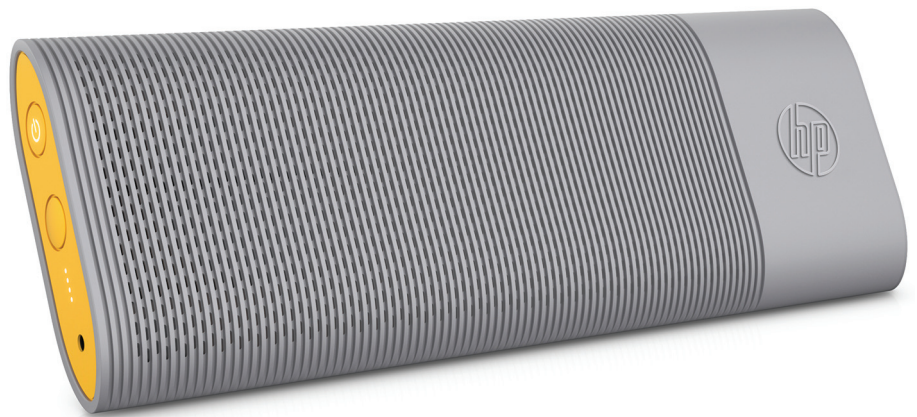

HP Roar Travel

Eindeloos plezier, overal.

De volledig nieuwe HP Roar Travel kun je overal mee naar toe nemen. Via deze topkwaliteit Bluetooth®-luidspreker met batterij kun je tot 20 uur muziek streamen. Hij laadt ook je mobiele device op en heeft een uniek kabelbeheersysteem dat kabels in het apparaat bewaart. Ga stijlvol op stap.

Een werkelijk krachtig geluid

- Audio van HP biedt onderweg een rijk, authentiek geluid. Sluit je favoriete device aan via Bluetooth® en geniet.

Langdurig stroom

- Je zit nooit zonder muziek, want de batterij is zo sterk dat je tot 20 uur probleemloos kunt streamen. Met de ingebouwde batterij blijven je mobiele devices opgeladen.

Moeiteloos georganiseerd

- Omdat het unieke kabelbeheersysteem kabels in het apparaat bewaart, struikel je nooit over losliggende snoeren, welk device je ook oplaadt.

Kenmerken:

- Uitstekende geluidskwaliteit;
- Bluetooth®-interface;
- 4000-mAh draagbare batterij die smartphones oplaadt;
- Telefoonluidsprekerfunctie;
- Uniek kabelbeheer;
- Dun en licht model;
- Ledlampje toont de resterende batterijcapaciteit
- Innovatief ontwerp met optimale draagbaarheid en instelling van de luisterpositie