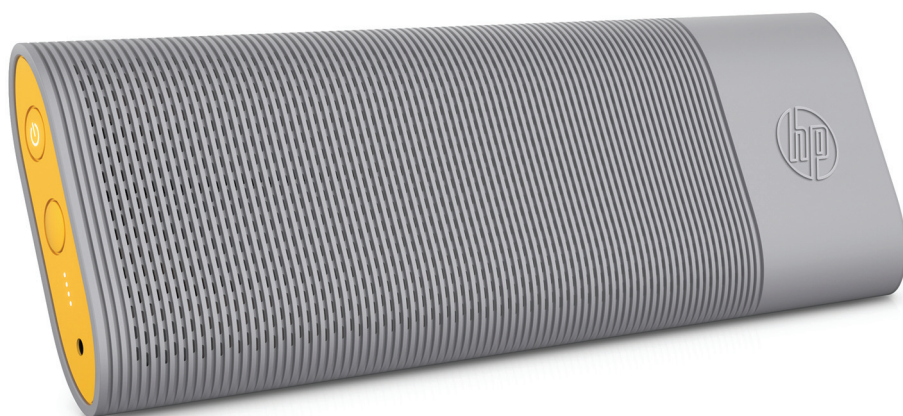

HP Roar Travel

**Disfrute da sua música,
onde quer que esteja.**

O novo HP Roar Travel está pronto para a tournée! É um altifalante Bluetooth® premium com uma bateria que lhe permite fazer streaming de música até 20 horas. E ainda carrega o seu dispositivo móvel e possui um sistema único de gestão de cabos que os guarda dentro do dispositivo. Viaje com estilo.

Uma experiência de áudio verdadeiramente poderosa

- O sistema de áudio HP proporciona-lhe um som rico e autêntico mesmo em viagem. Só tem de ligar o seu dispositivo de eleição através de Bluetooth® e disfrutar da sua música.

Alimentação duradoura

- Esta bateria permite até 20 horas de streaming perfeito, para que a sua música não seja interrompida. O módulo de alimentação incorporado mantém os seus dispositivos móveis carregados sem problemas.¹

Organização sem esforço

- O sistema único de gestão de cabos permite guardá-los dentro do dispositivo, por isso, independentemente do que está a carregar, nunca vai tropeçar nos cabos.

Funcionalidades:

- Grande qualidade de som;
- conectividade Bluetooth®;
- Módulo de bateria portátil de 4000 mAh que carrega smartphones;
- função de alta voz;
- gestão única de cabos;
- design fino e leve;
- Indicador LED da restante a carga da bateria
- design inovador que melhora a portabilidade e otimiza o ângulo de audição