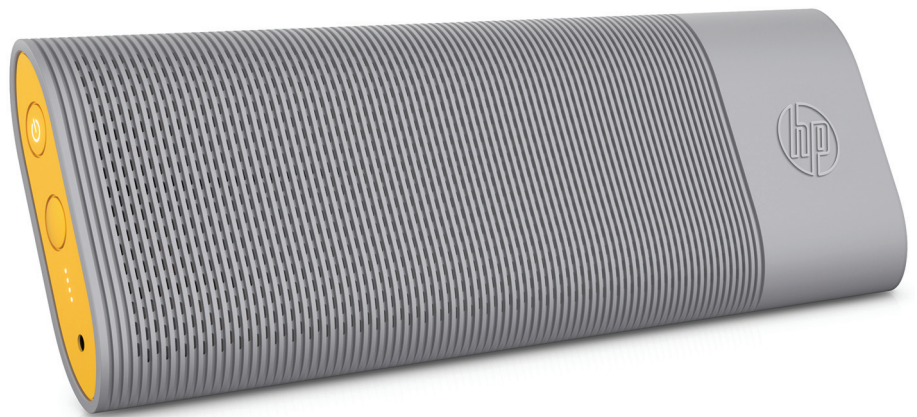

## Låt musiken flöda.

Den helt nya HP Roar Travel är redo för en tur. Det är en fantastisk Bluetooth®-högtalare med ett batteri som låter dig strömma musik i upp till 20 timmar. Den kommer även att ladda din mobila enhet och har ett unikt kabelhanteringssystem som lagrar kablar i enheten. Ge dig ut på vägarna med stil.

### En oerhört kraftfull ljudupplevelse

- Ljud från HP ger dig ett rikt och autentiskt ljud när du är på språng. Du behöver bara ansluta din favoritenhet via Bluetooth® och rocka loss.

### Långvarig speltid

- Det här batteriet räcker för upp till 20 timmars sömlös direktuppspelning, så att musikuppspelningen aldrig avbryts. Det inbyggda batteripaketet håller dina mobila enheter laddade på ett smidigt sätt.

### Funktioner:

- Fantastisk ljudkvalitet;
- Bluetooth®-anslutning;
- 4 000 mAh bärbart batteripaket som laddar smarttelefoner;
- Speakerphone-funktion;
- Unik kabelhantering;
- Tunn och lätt design;
- LED-indikator för återstående batteriladdning
- Nyskapande design förbättrar bärbarhet och ger optimal lysningsvinkel