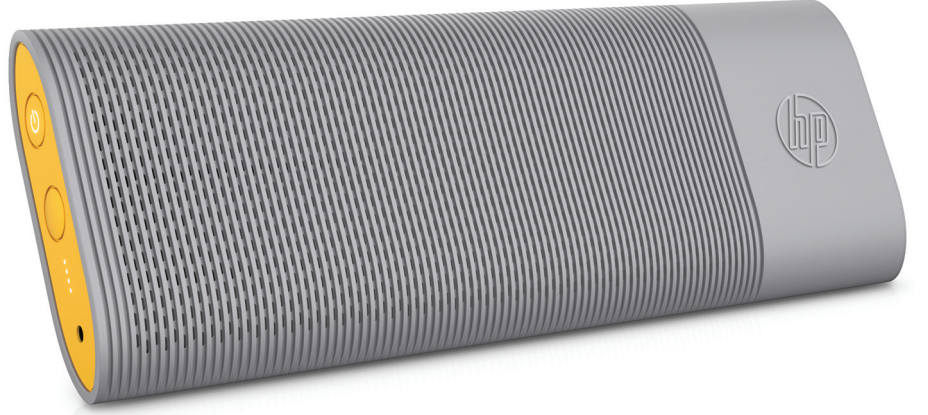

HP Roar Travel

Müziği her yerde yaşayın.

Yepyeni HP Roar Travel yola çıkmaya hazır. Bu üst düzey Bluetooth® hoparlör, 20 saate kadar müzik akışı elde etmenizi sağlayacak bir pile sahiptir. Bunun yanı sıra mobil cihazınızı bile şarj edebilir ve kabloları cihaz içinde depolayan eşsiz bir kablo yönetimi sistemine sahiptir. Yolda şıklığınızı koruyun.

Gerçekten güçlü bir ses deneyimi

- HP ses sistemleri, hareket halindeyken zengin ve gerçek bir ses deneyimi sunar. Sık kullandığınız cihazı Bluetooth® ile bağlayın ve müziğin keyfini çıkarın.

Uzun ömürlü güç

- Bu pille 20 saate kadar sorunsuz akış yapabilirsiniz, böylece müziğiniz asla kesilmez. Dahili güç paketi, mobil cihazlarınızı zahmetsizce şarj etmenizi sağlar.

Zahmetsiz düzen

- Eşsiz kablo yönetimi sistemi, kabloların cihaz içinde depolanmasını sağlar; böylece hangi cihazı şarj ederseniz edin etraftaki kablolara takılmazsınız.

Özellikler:

- Üstün ses kalitesi;
- Bluetooth® bağlantısı
- Akıllı telefonları şarj edebilen 4.000 mAh taşınabilir pil paketi;
- Hoparlör işlevi;
- Eşsiz kablo yönetimi;
- İnce ve hafif tasarım;
- Kalan pil şarjını gösteren LED gösterge
- Yenilikçi tasarım, taşınabilirliği ve ideal dinleme açısını iyileştirir