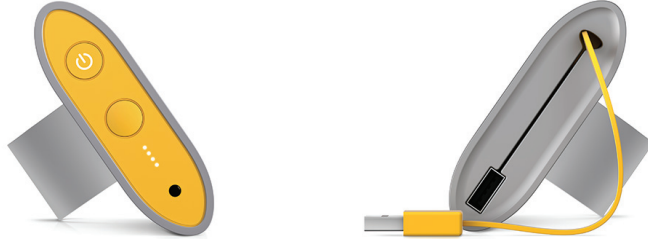

HP Roar Travel

Uyumluluk	Bluetooth® veya 3,5 mm ses çıkışı destekleyen tablet, akıllı telefon, bilgisayar ve diğer cihazlarla çalışır (3,5 mm ses kablosu dahil değildir).
Güç kullanımı	Kanal başına en fazla 2,7 W RMS-15 W (X2)
Teknik Özellikler	Bluetooth® bağlantısı veya 3,5 mm ses çıkışı (3,5 mm ses çıkış kablosu dahil değildir) 20 saate kadar pil ömrü¹ Ses basıncı: 95 dB SPL
Boyutlar	Ambalajdan çıkarıldığında: 79 x 220 x 25,8 mm Paketli: 60 x 124 x 264 mm
Ağırlık	Ambalajdan çıkarıldığında: 0,27 kg Paketli: 0,41 kg
Garanti	2 yıllık HP Ticari Garantisi
Frekans (MHz)	80 Hz - 16k Hz
Ek bilgiler	P/N: M1F95AA UPC/EAN kodu: 889296448228
Menşei Ülke	Çin
Kutudakiler	Hoparlör; USB kablosu; Garanti kartı; Hızlı Başlangıç Kılavuzu

¹Gerçek pil kapasitesi zaman içinde değişiklik gösterir ve azalır.

²Bluetooth® sahibine ait bir ticari markadır ve HP Company tarafından lisanslı olarak kullanılmaktadır.

Ürün buradaki resimlerden farklı görünebilir. © 2015 Hewlett-Packard Development Company, L.P. Buradaki bilgiler uyarı yapılmadan değiştirilebilir. Belirli özellikler modelden modele farklılık gösterebilir. HP ürünleri ve hizmetlerine ilişkin garantiler, bu tür ürünler ve hizmetlerle birlikte gelen açık garanti beyanatlarında belirtilmiştir. Burada yer alan hiçbir husus, ek bir garanti oluşturduğu biçiminde yorumlanmamalıdır. HP, bu belgedeki teknik veya diğer hata ya da eksikliklerden sorumlu tutulamaz.