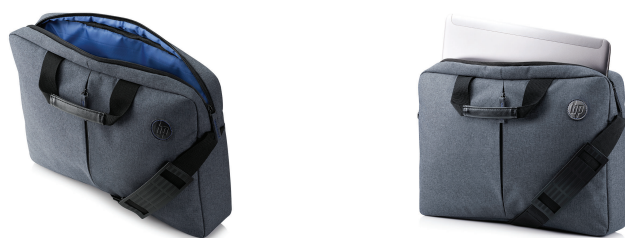

Fiche produit

HP 43.94 cm (17.3") Essential Topload

Compatibilité	Pour plateformes avec écran jusqu'à 43,94 cm (17,3 po) de diagonale
Dimensions	Non emballé: 430 x 295 x 40 mm Emballé: 435 x 300 x 45 mm
Poids	Non emballé: 0,344 kg Emballé: 0,42 kg
Garantie	Garantie commerciale HP de 1 an
Informations complémentaires	P/N: TOE18AA UPC/EAN code: 889894408136
Pays d'origine	Chine
Contenu de l'emballage	Mallette

Le produit peut différer des images présentées. © 2015 Hewlett-Packard Development Company, L.P. Les informations contenues dans le présent document sont sujettes à modification sans préavis. Les fonctions spécifiques peuvent varier d'un modèle à un autre. Les seules garanties applicables aux produits et services HP sont énoncées dans les déclarations de garantie expresses accompagnant ces produits et services. Aucune déclaration dans le présent document ne pourra être interprétée comme constituant une garantie supplémentaire. HP ne peut en aucun cas être tenu responsable des éventuelles erreurs ou omissions de nature technique ou rédactionnelle de ce document.