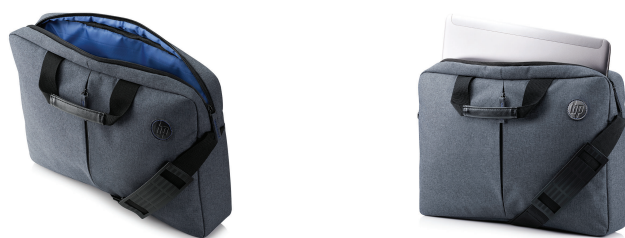

HP 43.94 cm (17.3") Essential Topload

Compatibilidade	Adequado para plataformas com ecrã até 43,94 cm (17,3 pol.) na diagonal
Dimensões	Fora da caixa: 430 x 295 x 40 mm Embalado: 435 x 300 x 45 mm
Peso	Fora da caixa: 0,344 kg Embalado: 0,42 kg
Garantia	Garantia comercial HP de 1 ano
Informação adicional	P/N: TOE18AA UPC/EAN code: 889894408136
País de Origem	China
Conteúdo da embalagem	Estojo

O produto pode ser diferente do apresentado nas imagens. © 2015 Hewlett-Packard Development Company, L.P. As informações contidas neste documento estão sujeitas a alterações sem aviso prévio. As funcionalidades específicas podem variar dependendo do modelo. As únicas garantias para os produtos e serviços da HP estão definidas nas declarações expressas de garantia que acompanham tais produtos e serviços. Nenhuma declaração constante deste documento deverá ser interpretada como a constituição de garantia adicional. A HP não se responsabiliza por erros técnicos ou editoriais nem omissões neste documento.