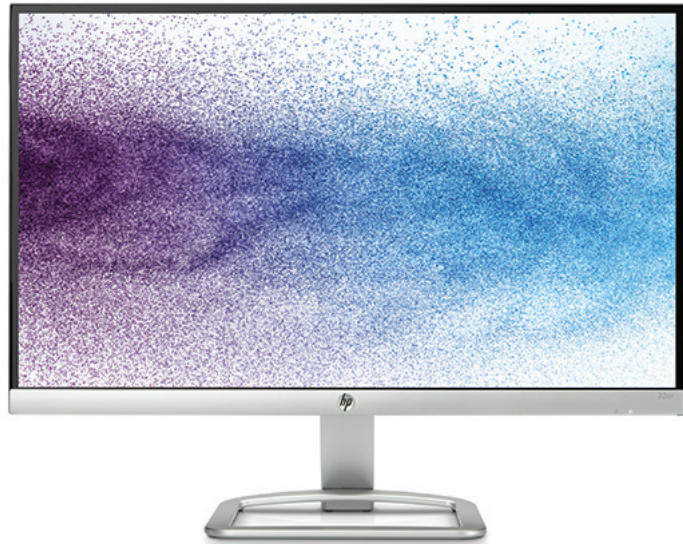

HP 22er-skærm på 21,5"

Usandsynlig tynd. Uimodstælig pris.

Vores tyndeste LCD-skærm til dato har et elegant design, der er meget iøjnefaldende. Du får klare og levende billeder fra stort set alle vinkler til en særdeles overkommelig pris.

Vores tyndeste LCD-skærm til dato

- Flytter grænserne for tyndhed i et iøjnefaldende design. Med vores innovative brug af stærkt og let metal har vi skabt vores tyndeste LCD-skærm til dato.¹

Imponerende fra kant til kant

- På grund af den ekstra brede synsvinkel og en levende opløsning på 1920 x 1080² får du med denne skærm uden ramme en omfattende underholdningsoplevelse og mulighed for visning på flere skærme helt uden problemer.

Fremhævede funktioner

- I det der ikke er nogen kant omkring skærmen, får man en ultrabred visning og mulighed for problemfri brug af flere skærme.
- Oplev levende detaljer fra stort set alle vinkler – med ensartede farver og skarpe billeder i hele den utrolige synsvinkel på 178° – både vandret og lodret.
- Forbered dig på fantastiske og klare billeder i uforglemmelig kvalitet på denne enestående FHD-skærm.³
- HP Enhance+-opløsning sikrer en bedre billedkvalitet med avanceret støjreduktion, der giver skarpere og renere billeder. Ved at reducere overeksponering forstærker dette avancerede støjfilter billederne, så du får skarpere fotos, videoer og spil.³