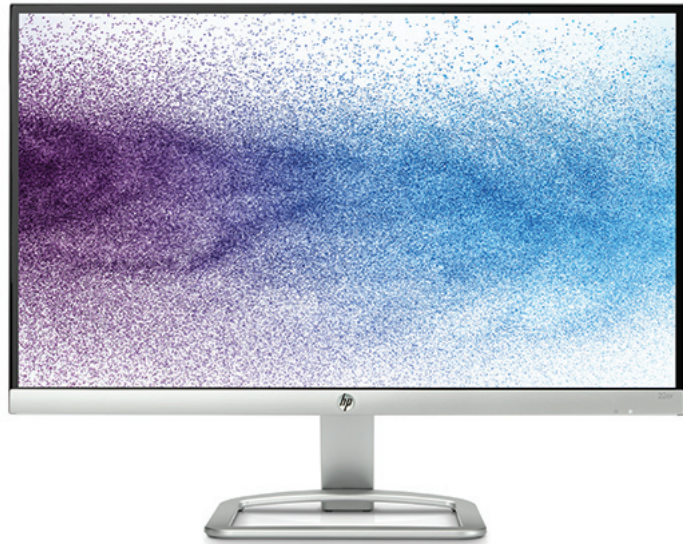

Οθόνη HP 22er 21,5 ιντσών

Απίστευτα λεπτή. Ακαταμάχητη σε τιμή.

Η πιο λεπτή οθόνη LCD που διαθέτουμε μέχρι σήμερα έχει κομψή σχεδίαση που διευκολύνει την όραση. Και η κρυστάλλινη, ολοζώντανη θέαση από οποιαδήποτε σχεδόν γωνία προσφέρεται σε εξαιρετικά οικονομική τιμή.

Η πιο λεπτή οθόνη LCD της HP

- Ανεβάζουμε τον πήχη στις λεπτές οθόνες με μια εντυπωσιακή σχεδίαση. Με την πρωτοποριακή χρήση ελαφριού μετάλλου υψηλής αντοχής, δημιουργήσαμε την πιο λεπτή οθόνη LCD της HP.¹

Εντυπωσιακή από άκρη σε άκρη

- Με εξαιρετικά ευρείες γωνίες προβολής και ζωντανή ανάλυση 1.920 x 1.080², αυτή η οθόνη χωρίς πλαίσιο παρέχει μια συγκλονιστική εμπειρία ψυχαγωγίας με εύκολη σύνδεση πολλαπλών οθονών.

Χαρακτηριστικά

- Καθώς δεν υπάρχει πλαίσιο γύρω από την οθόνη, μπορείτε να απολαύσετε εξαιρετικά ευρείες γωνίες προβολής και άψογο συνδυασμό πολλών οθονών.
- Λεπτομέρεια που συναρπάζει από σχεδόν οποιαδήποτε θέση, με σταθερά χρώματα και καθαρή εικόνα που διατηρούνται σε όλες τις γωνίες οριζόντιας και κατακόρυφης προβολής 178°.
- Προετοιμαστείτε για εντυπωσιακά οπτικά εφέ και ευκρινείς εικόνες με την ασυναγώνιστη ποιότητα αυτής της εκπληκτικής οθόνης FHD.¹
- Η ανάλυση HP Enhance+ βελτιώνει την ποιότητα εικόνας με προηγμένη μείωση θορύβου για πιο κρυστάλλινο, πιο καθαρό αποτέλεσμα. Περιορίζοντας την υπερέκθεση, το προηγμένο φίλτρο θορύβου ενισχύει την εικόνα για να απολαμβάνετε φωτογραφίες, βίντεο και παιχνίδια με μεγαλύτερη ευκρίνεια.³