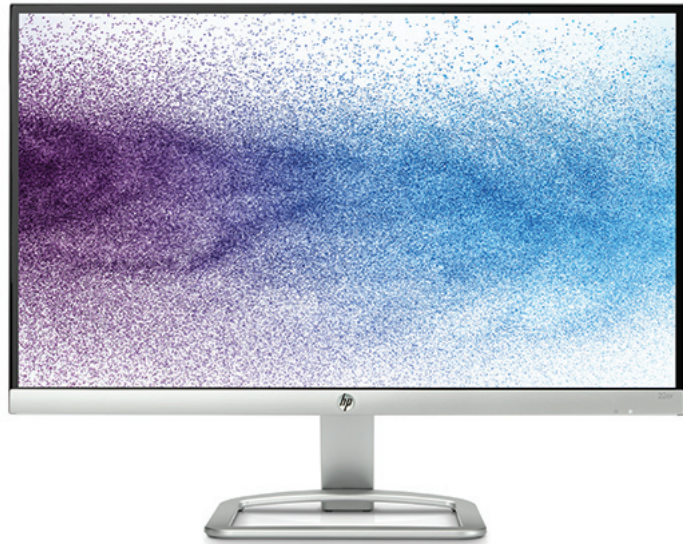

HP 22er -näyttö, 21,5 tuumaa

Uskomattoman ohut Vastustamaton hinta.

Tähän mennessä
ohuimmassa
nestekidenäytössämme on
tyylikäs muotoilu, joka
yksinkertaisesti näyttää
hyvältä. Lisäksi tarkat ja
eloiset näkymät lähes mistä
tahansa kulmasta tulevat
erittäin edulliseen hintaan.

Tähän mennessä ohuin nestekidenäyttömme

- Ohuuden rajoja mullistava, huomiota herättävä muotoilu. Olemme luoneet tähän mennessä ohuimman nestekidenäyttömme käyttämällä innovatiivista kestäväää ja kevyttä metallia.¹

Ylivertainen reunasta reunaan

- Tässä reunasta reunaan -näytössä on erittäin laajat katselukulmat ja eloisa 1 920 × 1 080² -tarkkuus, joiden avulla näyttö tarjoaa runsaan viihdekokemuksen usean näytön saumattomiin ympäristöihin.

Todentuntuiset värit

- Kun näytön värejä ei erota ympäristön väreistä, tuloksena on kauniin eloisa kuva. Technicolor-värisertifikaatti takaa värien tarkkuuden jokaisella katselukerralla.

Ominaisuudet

- Näyttöä ei ympäröi kehys, joten erittäin leveät katselunäkymät mahdollistavat saumattoman usean näytön kokoonpanon.
- Eloiset yksityiskohdat lähes mistä tahansa kulmasta – kuvan värit ja kirkkaus ovat tasaiset koko näytöllä erittäin laajan 178 asteen vaakakulman ja pystyakselin ansiosta.
- Saat upeat grafiikat ja terävät kuvat tämän täysteräväpiirtonäytön unohtumattoman kuvanlaadun ansiosta.³
- HP Enhance+ -tarkkuus parantaa kuvanlaatua kehittyneellä kohinanvaimennuksella, joka tuottaa aiempaa kirkkaammat ja puhtaammat kuvat. Vähentämällä ylivalotusta tämä kehittynyt suodatin tehostaa kuviasi, jotta saat tarkemmat valokuvat, videot ja pelinäkymät.³