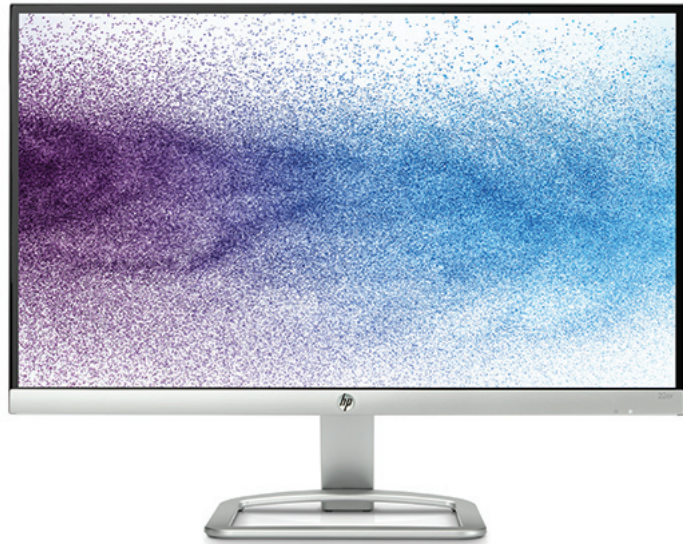

HP 22er 21,5-inch scherm

Ongelofelijk dun. Scherp geprijsd.

Ons dunste LCD-scherm ooit is schitterend om te zien en aangenaam om naar te kijken. De scherpe, heldere weergave vanuit vrijwel elke hoek is bovendien erg gunstig geprijsd.

Ons dunste LCD-scherm ooit

- Een opvallend design dat ongelofelijk dun is. Door supersterk lichtgewicht metaal op een innovatieve manier toe te passen, hebben wij een dunner LCD-scherm gebouwd dan ooit tevoren.¹

Schitterend beeld tot aan de randen

- Dit edge-to-edge scherm met ultrabrede inijkhoeken en een resolutie van 1920 x 1080² biedt puur entertainment bij een naadloze opstelling van meerdere schermen.

Levensechte kleuren

Pluspunten

- Omdat het scherm randloos is, leveren configuraties met meerdere monitoren een naadloze ultrabrede weergave op.
- Dankzij de brede horizontale en verticale inijkhoeken van 178° kun je vanuit elke hoek genieten van de schitterende details, de consistente kleuren en de hoge helderheid.
- Dit schitterende FHD-scherm staat voor kwaliteit. U kunt genieten van een briljante weergave en scherpe beelden.¹
- HP Enhance + resolutie met geavanceerde ruisonderdrukking biedt een betere weergavekwaliteit voor extra scherpe, duidelijke beelden. Door reductie van overbelichte elementen versterkt dit geavanceerde ruisfilter de beelden, zodat foto's, filmpjes en games scherper worden weergegeven.³