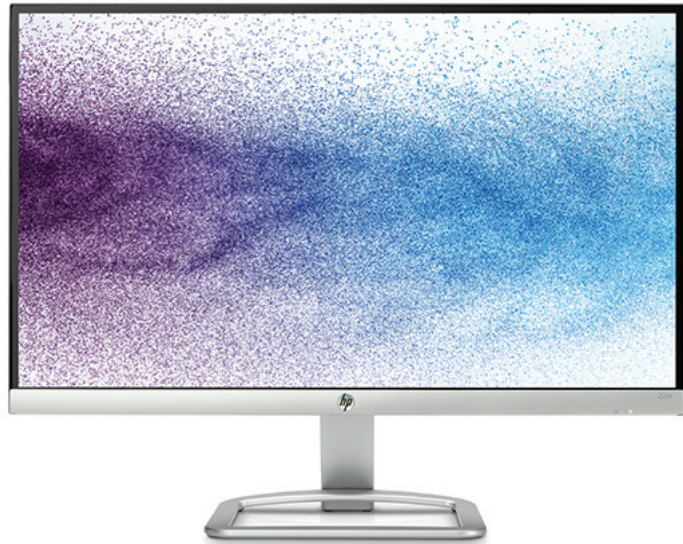

## Ongelofelijk dun. Scherp geprijsd.

Ons dunste LCD-scherm ooit is schitterend om te zien en aangenaam om naar te kijken. De scherpe, heldere weergave vanuit vrijwel elke hoek is bovendien erg gunstig geprijsd.

### Ons dunste LCD-scherm ooit

- Een opvallend design dat ongelofelijk dun is. Door supersterk lichtgewicht metaal op een innovatieve manier toe te passen, hebben wij een dunner LCD-scherm gebouwd dan ooit tevoren.<sup>1</sup>

### Schitterend beeld tot aan de randen

- Dit edge-to-edge scherm met ultrabrede inijkhoeken en een resolutie van 1920 x 1080<sup>2</sup> biedt puur entertainment bij een naadloze opstelling van meerdere schermen.

### Pluspunten

- Omdat het scherm randloos is, leveren configuraties met meerdere monitoren een naadloze ultrabrede weergave op.
- Dankzij de brede horizontale en verticale inijkhoeken van 178° kun je vanuit elke hoek genieten van de schitterende details, de consistente kleuren en de hoge helderheid.
- Dit schitterende FHD-scherm staat voor kwaliteit. U kunt genieten van een briljante weergave en scherpe beelden.<sup>1</sup>
- HP Enhance + resolutie met geavanceerde ruisonderdrukking biedt een betere weergavekwaliteit voor extra scherpe, duidelijke beelden. Door reductie van overbelichte elementen versterkt dit geavanceerde ruisfilter de beelden, zodat foto's, filmpjes en games scherper worden weergegeven.<sup>3</sup>