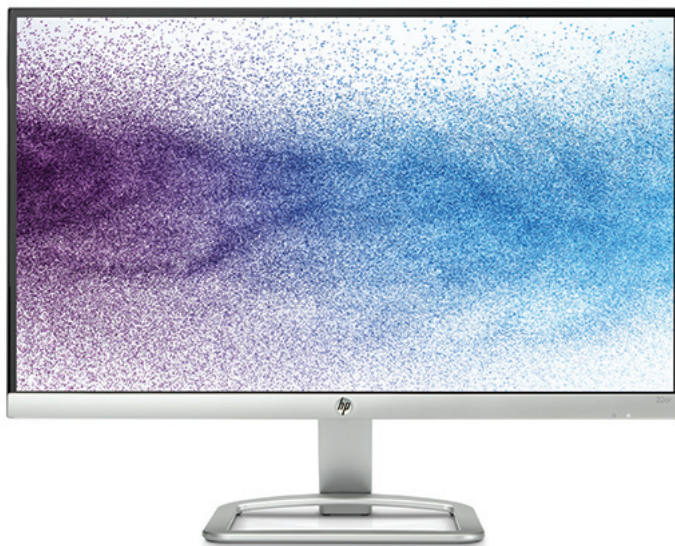

Afișaj HP 22er de 21,5 inchi

Imposibil de subțire. Preț irezistibil.

Cel mai subțire afișaj LCD din gama noastră¹ are un design atractiv, care încântă privirea. Iar vizualizarea clară din aproape orice unghi se livrează la un preț foarte accesibil.

Cel mai subțire din gama noastră de afișaje LCD

- Subțire dincolo de limite, cu un design atrăgător. Utilizând în mod inovator metalul ușor, foarte rezistent, am creat cel mai subțire afișaj LCD din gama noastră.¹

Uimitor de la o margine la alta

- Cu unghiuri de vizualizare ultra-largi și rezoluție strălucitoare, de 1920 x 1080², acest afișaj din margine în margine asigură o experiență de divertisment extinsă la configurații cu mai multe afișaje.

Beneficii

- Neavând ramă în jurul afișajului, există posibilitatea utilizării mai multor monitoare, pentru o experiență de vizualizare pe un spațiu mare.
- Detaliile vibrante se văd practic din orice poziție, culorile consistente și claritatea imaginii menținându-se pe întreaga deschidere a unghiurilor de vizualizare foarte largi (vertical și orizontal) de 178°.
- Fii pregătit pentru imaginile strălucitoare și clare, de calitate impresionantă, ale acestui afișaj FHD uimitor.¹
- Rezoluția HP Enhance+ îmbunătățește calitatea imaginii prin reducerea avansată a zgomotului, pentru a reda imaginii mai clare și mai precise. Prin reducerea supraexpunerii, acest filtru de zgomot avansat amplifică imaginile pentru a oferi fotografii, videoclipuri și jocuri mai clare.³