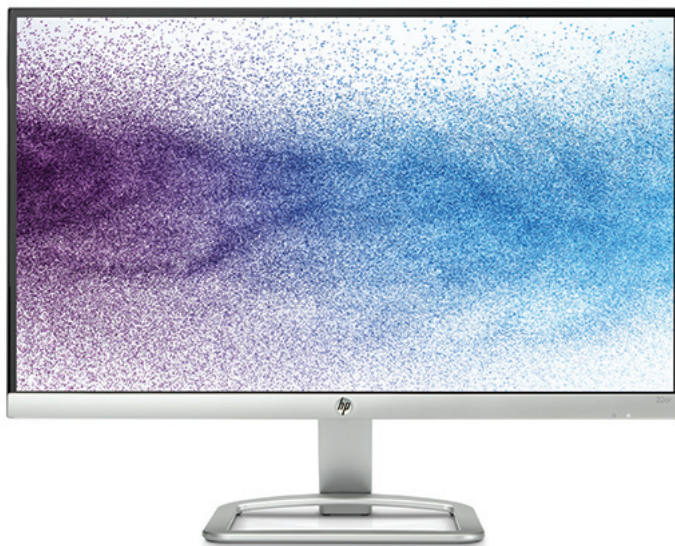

Дисплей HP 22er с диагональю 21,5"

Невероятно тонкий монитор по выгодной цене

Оцените стильный дизайн самого тонкого из наших ЖК-дисплеев, который приятен для глаз. Он обеспечивает четкое и яркое изображение практически под любым углом и стоит недорого.

Самый тонкий из наших ЖК-дисплеев

- Невероятно тонкий и стильный корпус. Самый тонкий из наших ЖК-дисплеев изготовлен по инновационной технологии из сверхпрочного и легкого металла¹.

Исключительное качество от края до края

- Монитор отличается сверхшироким углом обзора и разрешением 1920 x 1080², он не ограничен рамками, что делает его отличным решением для установок с несколькими мониторами.

Реалистичные цвета

- Благодаря реалистичной передаче цветов монитор обеспечивает потрясающе яркое и красивое изображение. Сертификат Technicolor подтверждает точность цветопередачи.

Особенности

- Отсутствие рамок вокруг дисплея обеспечивает невероятно широкие углы обзора и позволяет беспрепятственно объединять несколько мониторов в один большой экран.
- Оцените отличный звук, неизменно яркие цвета, высокую четкость изображения и сверхширокий угол обзора в 178° по горизонтали и вертикали.
- Оцените невероятное качество, яркость и четкость изображения Full HD³.
- Разрешение HP Enhance+ позволяет улучшить качество изображения за счет специальной технологии уменьшения шума для обеспечения четкости. Улучшенный фильтр шумов устраняет передержку, что позволяет получить более четкое изображение при просмотре фотографий и видео или во время игры³.