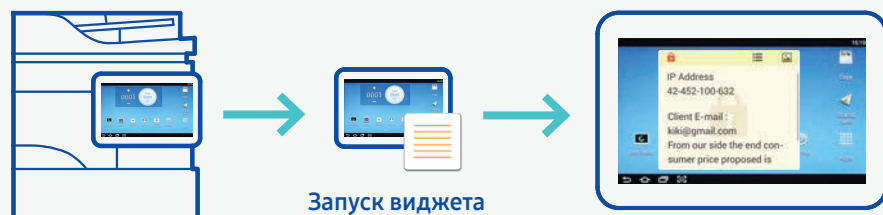

Функции:

- простое добавление заметок;
- возможность защиты с помощью пароля.