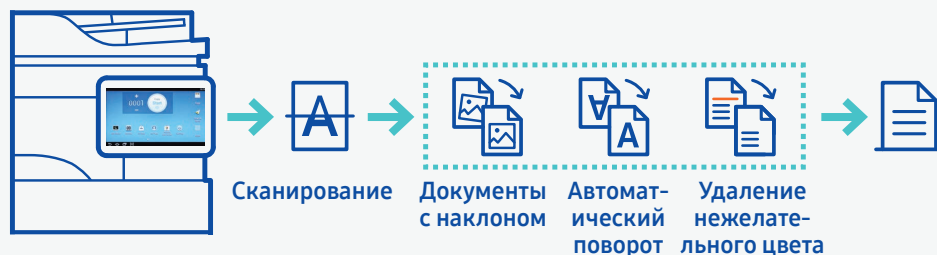

Функции:

- коррекция наклона документов;
- автоматический поворот документов;
- устранение нежелательных цветов;
- удаление пустых страниц;
- устранение шума в отсканированных файлах.