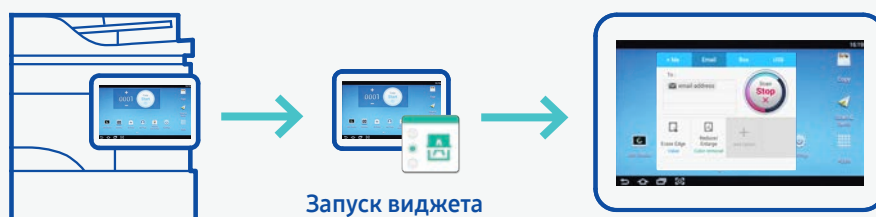

Пользователи: все пользователи.

Функции:

- настройка быстрого доступа;
- сохранение индивидуальных настроек по умолчанию для каждого пользователя.

Бесплатно

Видеоинструкция:

Ссылка

Scan Customizer

Описание: виджет Scan Customizer позволяет каждому пользователю настроить параметры сканирования, используя часто применяемые функции. Это экономит время и устраняет необходимость настраивать параметры при каждом сканировании.

Пользователи: все пользователи.

Функции:

- настройка быстрого доступа;
- сохранение индивидуальных настроек по умолчанию для каждого пользователя.

ПОЛЕЗНЫЕ ВИДЖЕТЫ

Бесплатно

Toner Status

Описание: виджет Toner Status отображает текущее состояние тонера. Кроме того, он позволяет администраторам информационных систем заказывать тонеры через подключение к сайту поставщика или с помощью автоматической отправки уведомления по электронной почте.