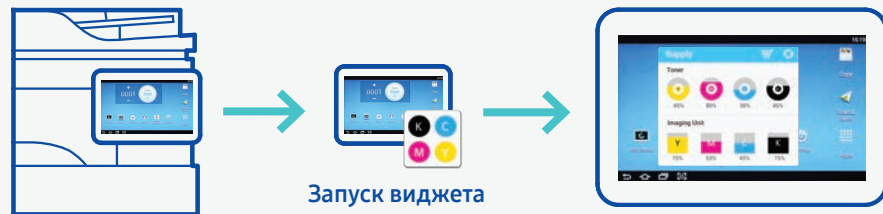

ПОЛЕЗНЫЕ ВИДЖЕТЫ

Бесплатно

Toner Status

Описание: виджет Toner Status отображает текущее состояние тонера. Кроме того, он позволяет администраторам информационных систем заказывать тонеры через подключение к сайту поставщика или с помощью автоматической отправки уведомления по электронной почте.

Пользователи: администраторы информационных систем.

Функции:

- настройка быстрого доступа;
- сохранение индивидуальных настроек по умолчанию для каждого пользователя.