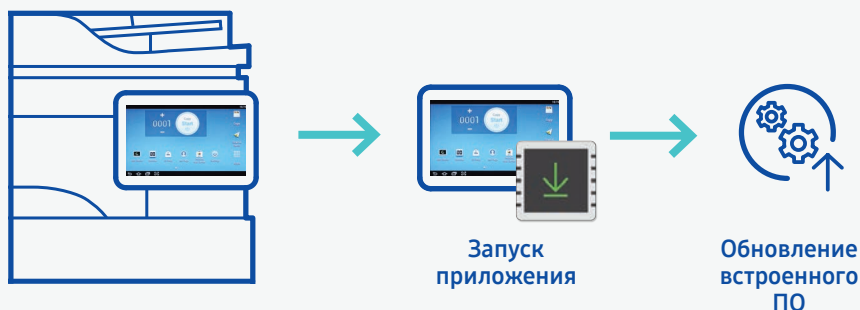

Описание: приложение Remote Call помогает экономить деньги и время на обслуживании. Инженеры по обслуживанию получают возможность быстро отвечать на запрос, т. к. дистанционно управляют МФУ клиента в режиме реального времени для диагностики и устранения проблем, что сокращает время простоя.

УТИЛИТЫ

Бесплатно

Видеоинструкция:

Ссылка

Smart Update

Описание: утилита Smart Update автоматически обновляет встроенное ПО всех устройств, освобождая администраторов информационных систем от требующих много времени процессов проверки и обновления всего парка устройств вручную.

Пользователи: образовательные учреждения, общественные места, малые предприятия.

Функции:

- автоматический поиск, загрузка и обновление встроенного ПО.

Бесплатно

Easy Launcher

Описание: утилита Easy Launcher дает возможность настроить экран Smart UX в соответствии с часто используемыми функциями. Кроме того, она позволяет установить логотип компании в качестве фона экрана.