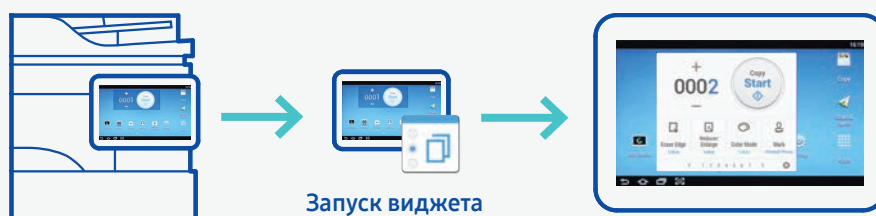

ПОЛЕЗНЫЕ ВИДЖЕТЫ

Бесплатно

Видеоинструкция:

Ссылка

Copy Customizer

Описание: виджет Copy Customizer позволяет каждому пользователю настроить параметры копирования, используя часто применяемые функции. Это экономит время и устраняет необходимость настраивать параметры при каждом копировании.

Пользователи: все пользователи.

Функции:

- настройка быстрого доступа;
- сохранение индивидуальных настроек по умолчанию для каждого пользователя.