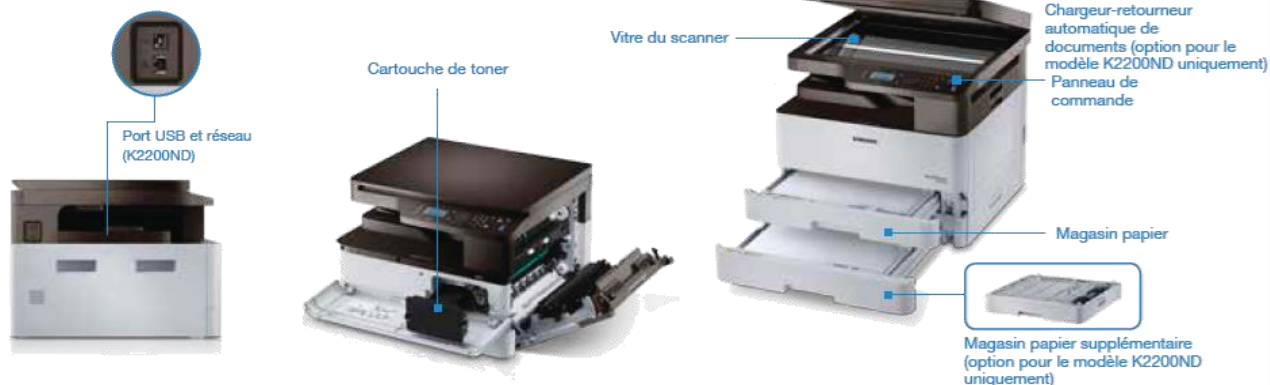

Configurations et options du SL-K2200ND

Configuration

CONSOMMABLES

Toner	MLT-D707S (10 000 Pages)
Tambour	MLT-R707 (80 000 Pages)
Taux de remplissage selon la norme ISO/IEC 19752	
ENVIRONNEMENT	
Valeur TEC	0,99 kWh
Consommation énergétique (veille)	1 W
Consommation énergétique (Max)	1,1 kWh

Dernière mise à jour :
Septembre 2015

Ces informations sont susceptibles d'être modifiées à tout moment jusqu'à la date de lancement du produit.