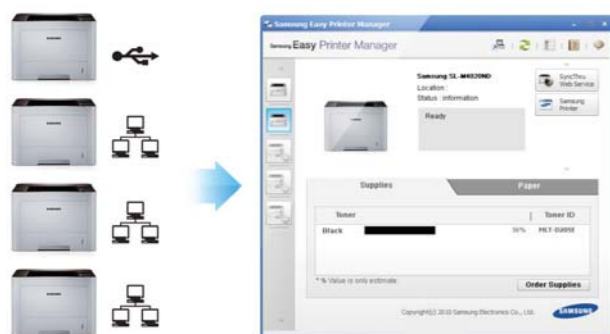

Управление доступом к документам

- Шифрование данных, блокировка функций устройства

Samsung SyncThru™ Admin обеспечивает администрирование, вывод и настройку заданий на печать.

Простое управление печатью, удобный интерфейс

Easy Printer Manager

Менеджер печати Easy Printer Manager помогает сотрудникам удаленно управлять принтерами, в частности включать режим эко-печати. С помощью Easy Printer Manager можно отслеживать работу многочисленных устройств и управлять ими. Кроме того, обеспечивается удобный просмотр состояния принтера — например, ошибок печати, в том числе связанных с загрузкой лотка, необходимостью замены картриджа и замятием бумаги.