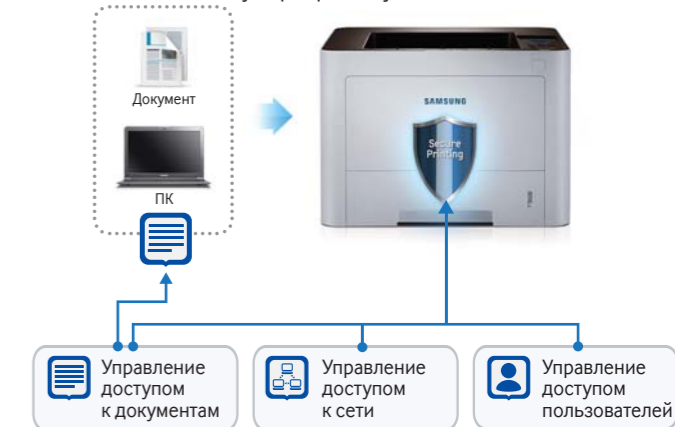

Надежная защита важных документов

В компаниях создаются и распечатываются многочисленные официальные документы, в том числе конфиденциального характера. Это требует особого подхода к проблеме безопасности.

Принтеры серий ProXpress M4020 и 3820 обеспечивают гибкое управление пользовательским доступом к документам и сети благодаря программному обеспечению Samsung SyncThru™ Admin, повышающему корпоративную безопасность.