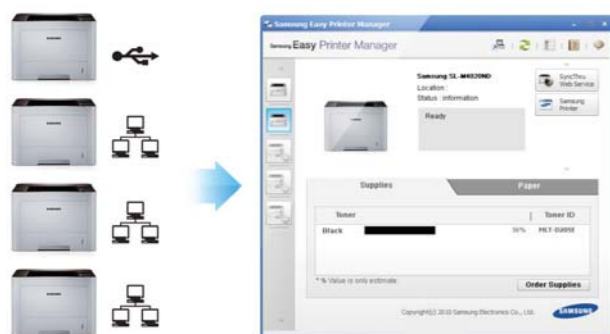

- Управление доступом к сети**
- SSL
 - 802.1x
 - Фильтрация IP/MAC
 - Управление всеми сетевыми портами, IPSEC
- Управление доступом пользователей**
- LDAP / Локальная аутентификация
 - Менеджер авторизации
 - Журнал заданий и доступа
- Управление доступом к документам**
- Шифрование данных, блокировка функций устройства

Samsung SyncThru™ Admin обеспечивает администрирование, вывод и настройку заданий на печать.

Простое управление печатью, удобный интерфейс

Easy Printer Manager

Менеджер печати Easy Printer Manager помогает сотрудникам удаленно управлять принтерами, в частности включать режим эко-печати. С помощью Easy Printer Manager можно отслеживать работу многочисленных устройств и управлять ими. Кроме того, обеспечивается удобный просмотр состояния принтера — например, ошибок печати, в том числе связанных с загрузкой лотка, необходимостью замены картриджа и замятием бумаги.