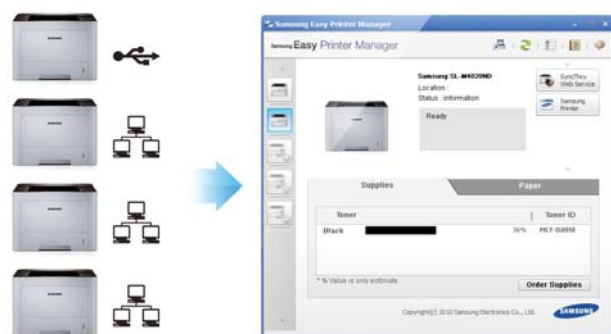

Пользователи могут подключаться к принтерам через облачную службу Google Cloud Print™³. Возможны печать, отправка по факсу и копирование электронных писем, фотоснимков, PDF-документов и сообщений в социальных сетях, таких как Facebook® и Twitter®. Сервис Google Cloud Print³ работает на смартфонах, планшетах, ноутбуках, настольных ПК и других устройствах, подключаемых к интернету.

Samsung SyncThru™ Admin обеспечивает администрирование, вывод и настройку заданий на печать.

Простое управление печатью, удобный интерфейс

Easy Printer Manager

Менеджер печати Easy Printer Manager помогает сотрудникам удаленно управлять принтерами, в частности включать режим эко-печати. С помощью Easy Printer Manager можно отслеживать работу многочисленных устройств и управлять ими. Кроме того, обеспечивается удобный просмотр состояния принтера — например, ошибок печати, в том числе связанных с загрузкой лотка, необходимостью замены картриджа и замятием бумаги.