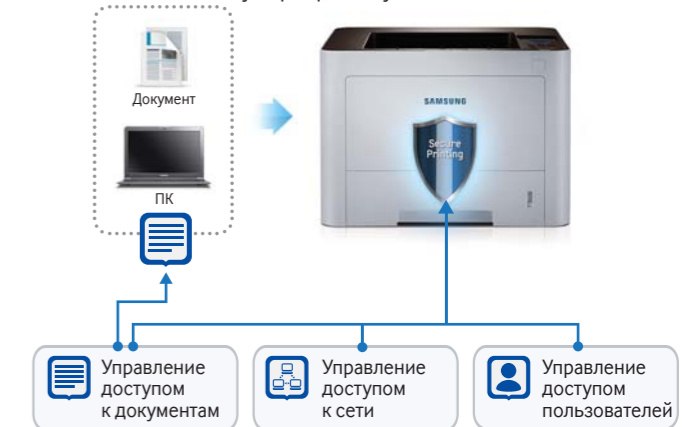

Надежная защита важных документов

В компаниях создаются и распечатываются многочисленные официальные документы, в том числе конфиденциального характера. Это требует особого подхода к проблеме безопасности.

Принтеры серий ProXpress M4020 и 3820 обеспечивают гибкое управление пользовательским доступом к документам и сети благодаря программному обеспечению Samsung SyncThru™ Admin, повышающему корпоративную безопасность.