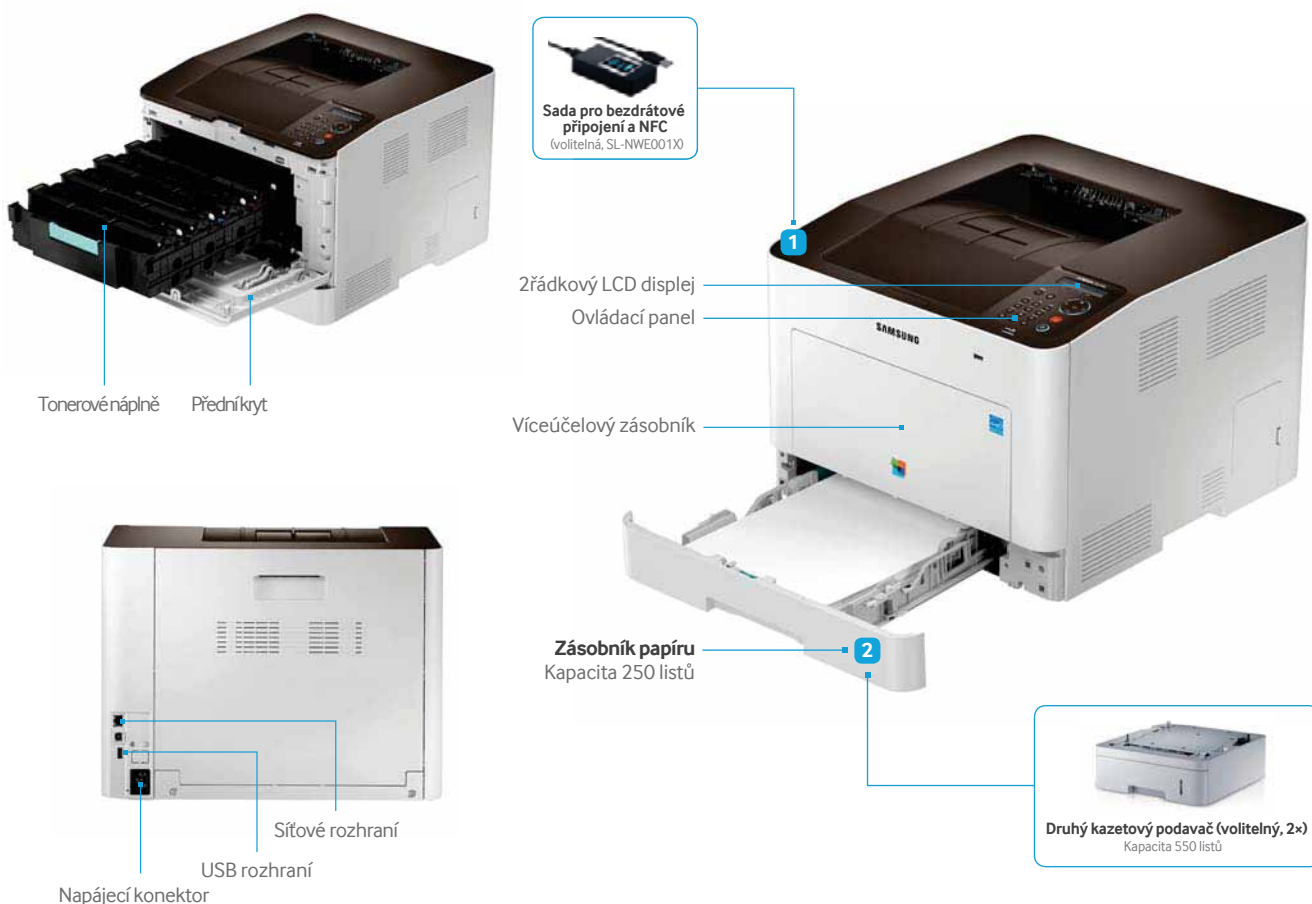

PŘIZPŮSOBTE SI SVOU MULTIFUNKČNÍ TISKÁRNU POMOCÍ FLEXIBILNÍCH SOUČÁSTÍ

Konfigurace a možnosti

SAMSUNG

O společnosti Samsung Electronics Co., Ltd.

Společnost Samsung Electronics Co., Ltd. inspijuje svět a tvoří budoucnost. Transformací myšlenek na technologie mění definici světa televizorů, smartphonů, mobilních zařízení, tabletů, fotoaparátů, digitálních zařízení, tiskáren, zdravotnických zařízení, síťových systémů a polovodičů. Společnost je také lídrem v oblasti internetových aplikací díky (mimo jiné) takovým iniciativám, jako jsou například Digital Health (Digitální zdraví) a Smart Home (Inteligentní domácnost). V 84 zemích zaměstnává 307 000 lidí. Více se dozvíte na našem oficiálním webu na adrese www.samsung.com a našem oficiálním blogu na adrese news.samsung.com/global.

Copyright © 2016 Samsung Electronics Co., Ltd. Všechna práva vyhrazena. Samsung a Samsung Cloud Print jsou obchodní značky nebo ochranné známky společnosti Samsung Electronics Co., Ltd. Technické údaje a konstrukční změny se mohou změnit bez předchozího upozornění. Nemetrické hmotnostní a rozměrové údaje jsou přibližné. V době tisku byly všechny údaje považovány za platné a správné. Společnost Samsung neodpovídá za případné odchylky, chyby nebo opomenutí. Všechny značky, názvy produktů, služeb a loga jsou obchodní značky a/nebo ochranné známky jejich příslušných vlastníků a jsou tímto uznány.

Samsung Electronics Co., Ltd.

129 Samsung-ro, Yeongtong-gu, Suwon-si, Gyeonggi-do 443-742, Korea