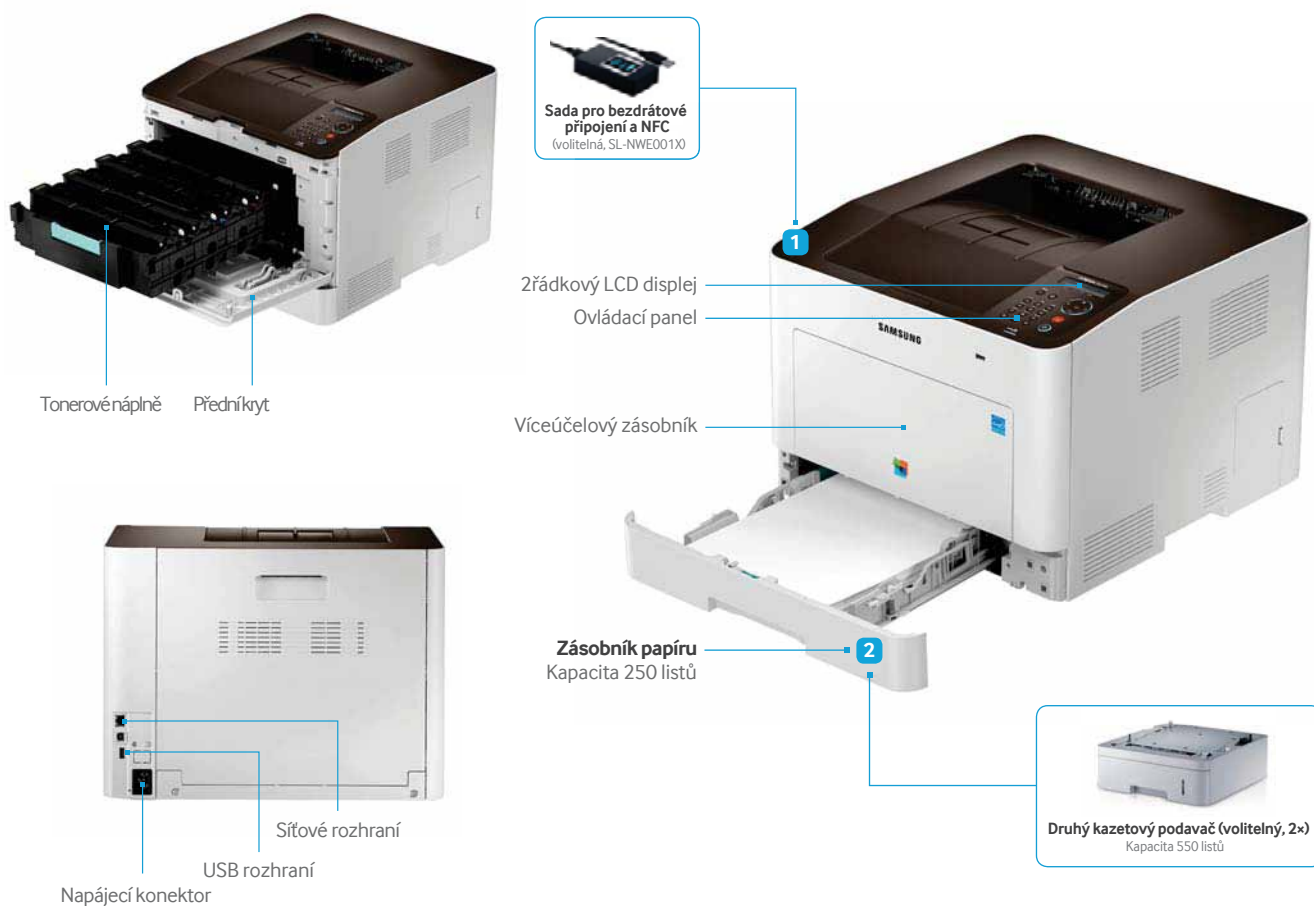

PŘIZPŮSOBTE SI SVOU MULTIFUNKČNÍ TISKÁRNU POMOCÍ FLEXIBILNÍCH SOUČÁSTÍ

Konfigurace a možnosti

SAMSUNG

© Copyright 2018 HP Development Company, L.P. Informace zde obsažené se mohou měnit bez předchozího upozornění. Na produkty a služby poskytuje společnost HP pouze záruky, které jsou výslovně uvedeny v doprovodném záručním listu. Žádné informace uvedené v tomto dokumentu nepředstavují doplňující záruky. HP neodpovídá za případné technické a textové chyby či nedopatření, které se zde mohou vyskytnout. Všechny ostatní ochranné známky jsou majetkem svých příslušných majitelů.

Samsung Electronics Co., Ltd.

Březen 2016