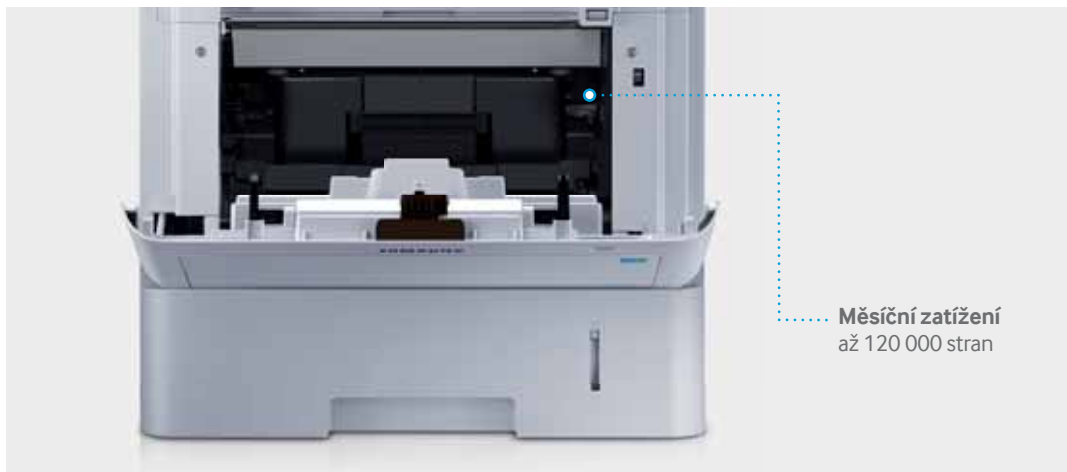

Při provozu tiskárny M4030ND můžete volně dýchat, neboť naše originální tonery Samsung splňují přísné bezpečnostní požadavky na emise, stanovené světově uznávanou nezávislou zkušební organizací TÜV Rheinland®.

Zabezpečení na podnikové úrovni pro bezpečnější tisk

Tiskárna ProXpress M4030ND nabízí oborově nejlepší kontrolu přístupu uživatelů k dokumentům a síti na podnikové úrovni zabezpečení.

Funkce	Popis
Ověřování	Podporuje ověřování prostřednictvím protokolů 802.1x, Simple Mail Transfer Protocol (SMTP), Lightweight Direct Access Protocol (LDAP) a Kerberos™ a dále také síťové ověřování uživatelů přímo na ovládacím panelu.
Řízení přístupu	Umožňuje správcům uzamknout/zakázat ovládací panel a omezit přímý tisk z portu USB.
Ochrana tiskových úloh	Chrání tiskové úlohy pomocí bezpečného tisku, digitálních podpisů a protokolů úloh.
Síťové zabezpečení / protokoly	Zabezpečuje firemní síť a protokoly prostřednictvím zakázání protokolů a portů, filtrování adres IP a MAC, Secure Sockets Layer (SSL), Transport Layer Security (TLS) a dalších síťových bezpečnostních technologií.

Nejvyšší měsíční zatížení ve své třídě

Tiskárna ProXpress M4030ND zajišťuje vysoce spolehlivý provoz s nejvyšším měsíčním zatížením ve své třídě. Každá tisková úloha je dovedena k dokonalosti.

- Nabízí měsíční zatížení až 120 000 stran
- Umožňuje věnovat více času podnikání a méně údržbě zařízení