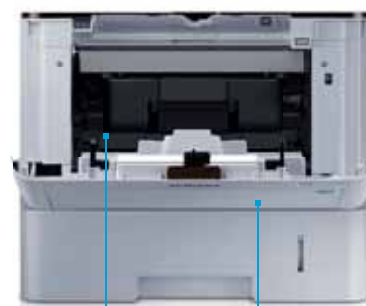

Tonerová kazeta

Přední kryt