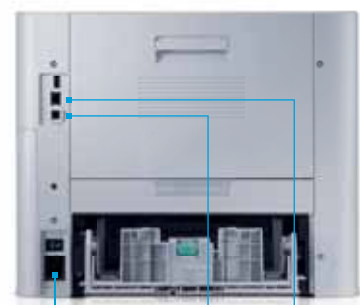

Napájecí konektor

USB rozhraní

Síťové rozhraní