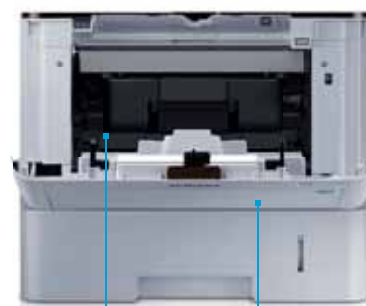

### Konfigurace a možnosti

Standardní kazetový zásobník  
Kapacita 550 listů

Druhý kazetový podavač (volitelný)  
Kapacita 550 listů

Sada pro bezdrátové připojení a NFC

Tonerová kazeta

Přední kryt

Napájecí konektor