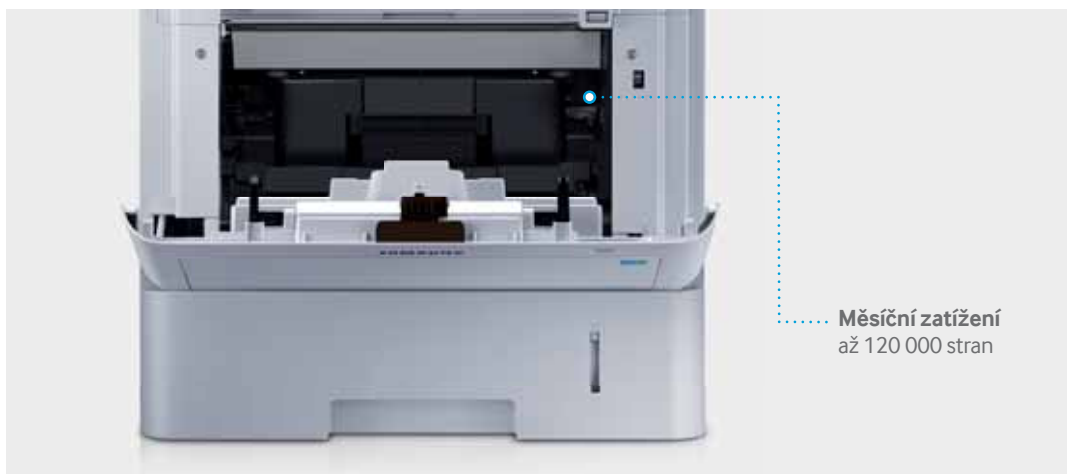

Při provozu tiskárny M4030ND můžete volně dýchat, neboť naše originální tonery Samsung splňují přísné bezpečnostní požadavky na emise, stanovené světově uznávanou nezávislou zkušební organizací TÜV Rheinland®.

Zabezpečení na podnikové úrovni pro bezpečnější tisk

Tiskárna ProXpress M4030ND nabízí oborově nejlepší kontrolu přístupu uživatelů k dokumentům a síti na podnikové úrovni zabezpečení.

Funkce	Popis
Ověřování	Podporuje ověřování prostřednictvím protokolů 802.1x, Simple Mail Transfer Protocol (SMTP), Lightweight Direct Access Protocol (LDAP) a Kerberos™ a dále také síťové ověřování uživatelů přímo na ovládacím panelu.
Řízení přístupu	Umožňuje správcům uzamknout/zakázat ovládací panel a omezit přímý tisk z portu USB.
Ochrana tiskových úloh	Chrání tiskové úlohy pomocí bezpečného tisku, digitálních podpisů a protokolů úloh.
Síťové zabezpečení / protokoly	Zabezpečuje firemní síť a protokoly prostřednictvím zakázání protokolů a portů, filtrování adres IP a MAC, Secure Sockets Layer (SSL), Transport Layer Security (TLS) a dalších síťových bezpečnostních technologií.

Nejvyšší měsíční zatížení ve své třídě

Tiskárna ProXpress M4030ND zajišťuje vysoce spolehlivý provoz s nejvyšším měsíčním zatížením ve své třídě. Každá tisková úloha je dovedena k dokonalosti.

- Nabízí měsíční zatížení až 120 000 stran
- Umožňuje věnovat více času podnikání a méně údržbě zařízení