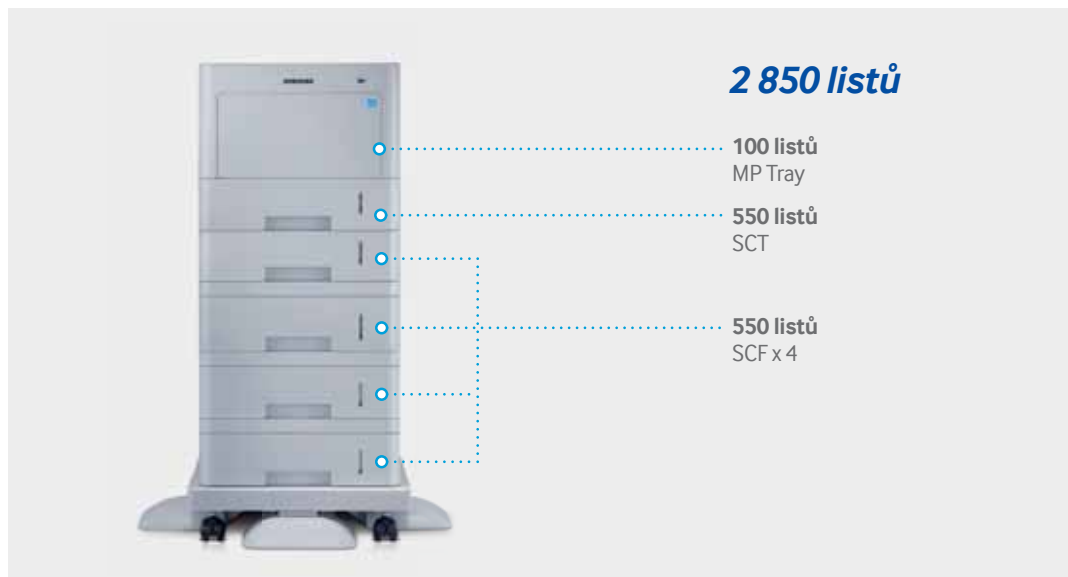

Možnost používání těžšího papíru díky druhému kazetovému podavači o kapacitě 4 × 550 listů

Tiskárna M4030ND rozšiřuje možnosti tisku díky robustní konstrukci usnadňující používání těžších médií.

- Spolehlivé podávání papíru šetří čas potřebný pro údržbu
- Zařízení je možné nakonfigurovat tak, že je schopné pracovat až s 2 850 listy papíru: 550 listů (SCT) + 100 listů (MP) + 550 listů × 4 (SCF)*