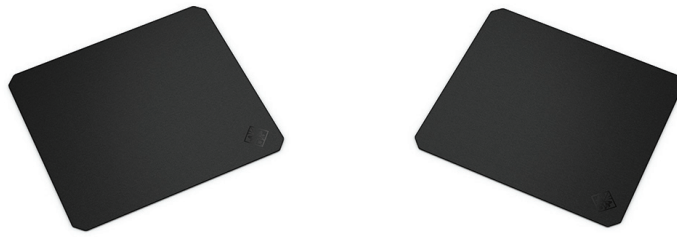

OMEN by HP Mouse Pad 200

Mål	Udpakket: 450 x 400 x 4 mm Pakket: 440 x 65 x 65 mm
Vægt	Udpakket: 0,40 kg Pakket: 0,54 kg
Garanti	Dækning, som giver ro i sindet: Med en begrænset HP-standardgaranti på 1 år kan du have ro i sindet.
Produktfarve	Sort
Yderligere oplysninger	P/N: 3ML37AA #ABB UPC/EAN code: 192018880023
Oprindelsesland	Kina
Kassens indhold	OMEN by HP Mouse Pad 200, Produktmeddelelser; Garantikort; OMEN-klistermærke

¹ HP's Total Test Process er ikke nogen garanti for fremtidig ydeevne under disse testforhold. Skader, som opstår under testbetingelserne for HP Total Test Process, og alle andre hændelige skader, kræver en ekstra HP Care Pack med dækning af hændelige skader.

© Copyright 2017 HP Development Company, L.P. Oplysningerne heri kan ændres uden varsel. De eneste garantier for HP's produkter og tjenesteydelser findes i de udtrykkelige garantierklæringer, der følger med produkterne og tjenesteydelserne. Intet heri udgør eller må tolkes som en yderligere garanti. HP er ikke ansvarlig for tekniske eller redaktionelle fejl eller udeladelser i dette dokument.