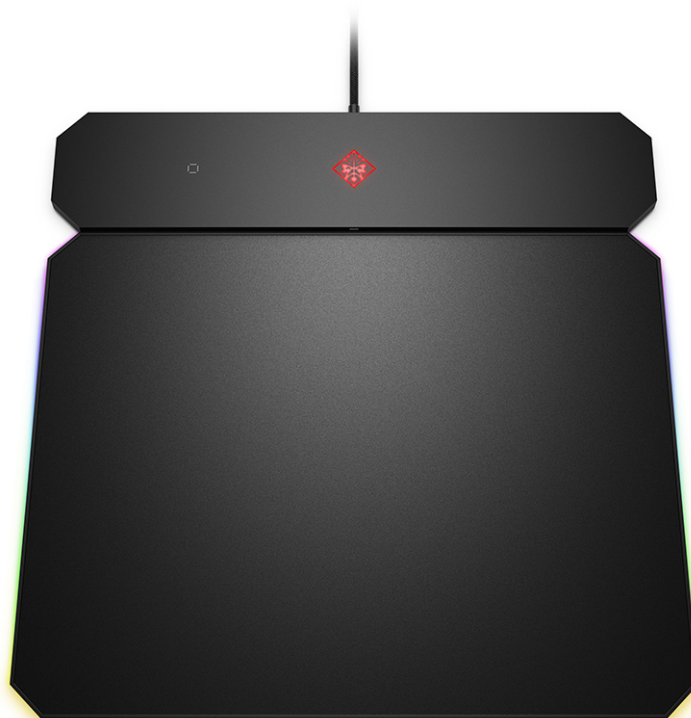

OMEN by HP Outpost-musmatta

Var i främsta ledet. Ladda fullt. Levla upp.

OMEN Outpost är designad för alla spelare och anpassar sig till din spelstil med en vändbar musmatta som inte fransar sig med hårda och mjuka sidor. Ladda din trådlösa mus och andra enheter med inbyggd Qi - trådlös laddning.

Qi - trådlös laddning

Placera OMEN Photon och andra Qi-aktiverade trådlösa enheter som t.ex. din smarttelefon på laddningsområdet för en stabil och enkel laddning - allt utan kablar eller portar.

Full laddningseffekt på 5 W

Medan den är inkopplad laddar den här musmattan dina enheter enkelt med en laddningseffekt på 5 watt. OMEN Photon kan fulladdas på endast 2,5 timmar.¹

OMEN by HP Outpost-musmatta

Höjdpunkter

Vändbar musmatta med en hård och mjuk sida

Oberoende laddningsområde

Ladda enheter medan du spelar - med ett oberoende Qi-aktiverat laddningsområde ovanför den faktiska musmattan.

RGB LED-belysning

Ta kontroll över din kommandocentral med upp till 16,8 miljoner RGB LED-färgkombinationer där alla är programmerbara via OMEN Command Center.