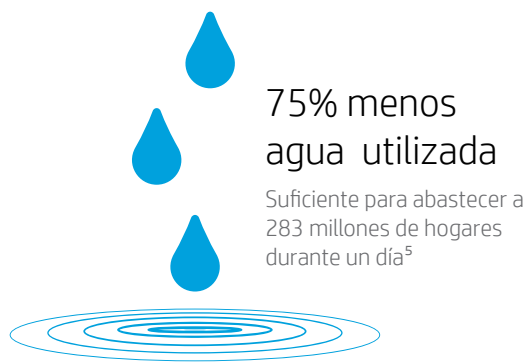

Juntos, estamos reciclando para un mundo mejor²

Con su ayuda, estamos cerrando el ciclo: el 100% de los cartuchos de tóner originales HP y el 80% de los cartuchos de tinta originales HP ahora se fabrican con contenido reciclado de cartuchos devueltos por clientes como usted.³ Aquí le mostramos la diferencia que HP ha hecho en tres años usando plástico reciclado en los cartuchos, en lugar de plástico nuevo:

54% de reducción en el consumo de combustible fósil

Ahorro de más de 120, 000 barriles de petróleo⁴

33% de reducción de la huella de carbono

Equivale a sacar 4,125 coches de circulación durante un año⁶

Recicle sus cartuchos de tinta y tóner HP con HP Planet Partners, ¡es fácil y gratis!¹

Con el programa de devolución y reciclaje HP Planet Partners, reciclar sus cartuchos originales HP es más fácil que nunca, con menos impacto para el medio ambiente.

Devuelva cartuchos HP (5 o más) a través de HP Planet Partners.

Solicite su recolección en: hp.com/la/reciclar

Obtenga más información: hp.com/la/reciclar

¹ La disponibilidad del programa puede variar. Para obtener más información, visite hp.com/la/reciclar

² Para los cartuchos de rPET producidos en el 2013 y posteriormente. Basado en una evaluación del ciclo de vida (LCA) de 2014 realizada por Four Elements Consulting y encargada por HP. El estudio comparó el impacto ambiental utilizando plástico de polietileno tereftalato (PET) con impacto en el medio ambiente con la utilización de PET reciclado para fabricar los nuevos cartuchos de tinta originales. Para obtener detalles consulte hp.com/go/recycledplasticslca

³ El 80% de los cartuchos de tinta originales HP incluyen de 45 a 70% de contenido reciclado. El 100% de los cartuchos de tóner originales HP incluyen de 10 a 33% de contenido reciclado.

⁴ Se considera 7,5 barriles de petróleo en una tonelada métrica.

⁵ Calculado según los datos del Servicio Geológico de los Estados Unidos, ga.water.usgs.gov/edu/qahome.html

⁶ Calculado con la Calculadora de Equivalencias de Gas de efecto invernadero de la EPA. Para conocer más detalles, consulte epa.gov/cleanenergy/energy-resources/calculator.html